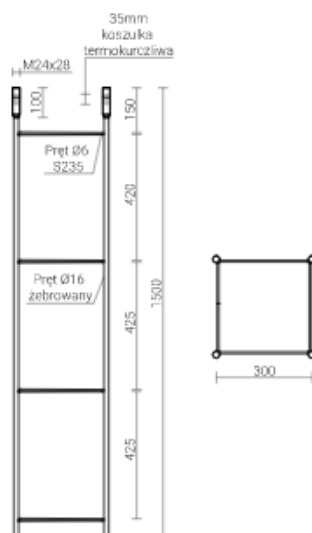

Panier de renfort Z-80

Kod Electricquo: 85508

Dane techniczne:

- Poids du produit **11,42kg**
- Type d'alimentation **Z-80**
- Poids du produit **11,42kg**
- Type d'alimentation **Z-80**

Utilisation prévue : pour le montage de mâts MALØ225