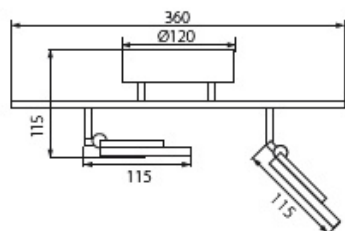

SILMA LED EL-10