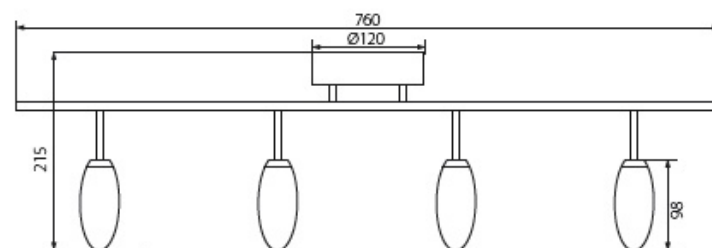

SILMA LED EL-30