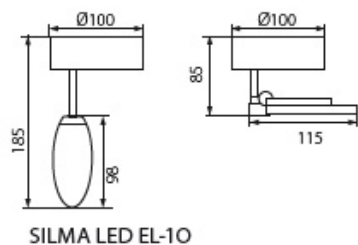

Applique et plafonnier à LED Silma LED EI-1o

Kod Electricquo: 86057 Kod Kanlux: 24440

Dane techniczne:

- Pouvoir **6W**
- Flux lumineux de la lampe [lm] **320lm**
- Pouvoir **6W**
- Flux lumineux de la lampe [lm] **320lm**
- 1090 **częstotliwość znamionowa 50/60Hz**
- 1271 **niewymienne źródło światła**
- 185 **pierwsza klasa ochronności**
- 1454 **zasilanie 220-240V DC**
- 145 **zakres regulacji horyzontalnej 320 stopni**
- 138 **zakres regulacji wertykalnej 90 stopni**
- 1695 **źródło światła LED COB**
- 1004 **temperatura barwowa 3000K**