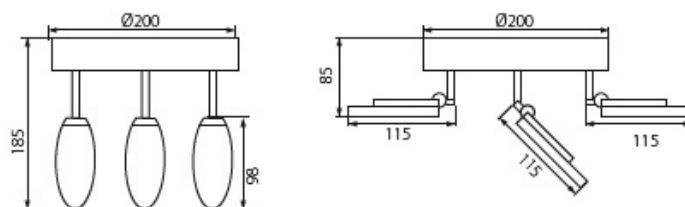

SILMA LED EL-30