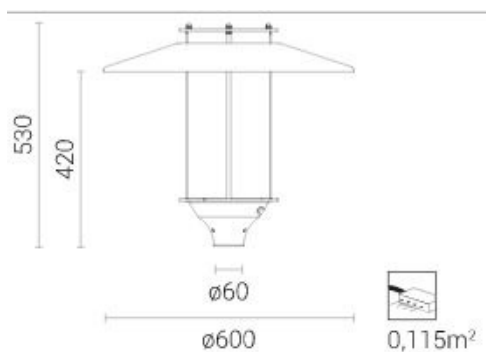

- Courant d'alimentation **940mA**
- Waga **5.00**

Application : parcs, voies piétonnes, pistes cyclables

Montage : directement sur un poteau ou sur une flèche

avec extrémité $\varnothing 60 \times 50$ mm

Classe de protection : IP 65

Matériau : corps du luminaire – aluminium moulé sous pression,

toit – tôle d'aluminium profilée,

diffuseur – cylindrique gelé $\varnothing 200$ mm (PMMA)

Couleur : corps du luminaire peint en noir RAL 9005

toit peint en noir RAL 9005,

couvercle supérieur anodisé noir

Durée de vie estimée : L90F10 – 50 000 h,

L80F20 – 100 000 h

IRC : > 80

Facteur de correction S/P : 1,45 pour 3 500 K

Fréquence d'alimentation : 50 - 60 Hz

Facteur de puissance : $\geq 0,95$

Courant d'appel : 57 A / 210 μ s pour 33 W

UWAGA: Zdjęcie poglądowe dla całej rodziny produktów.