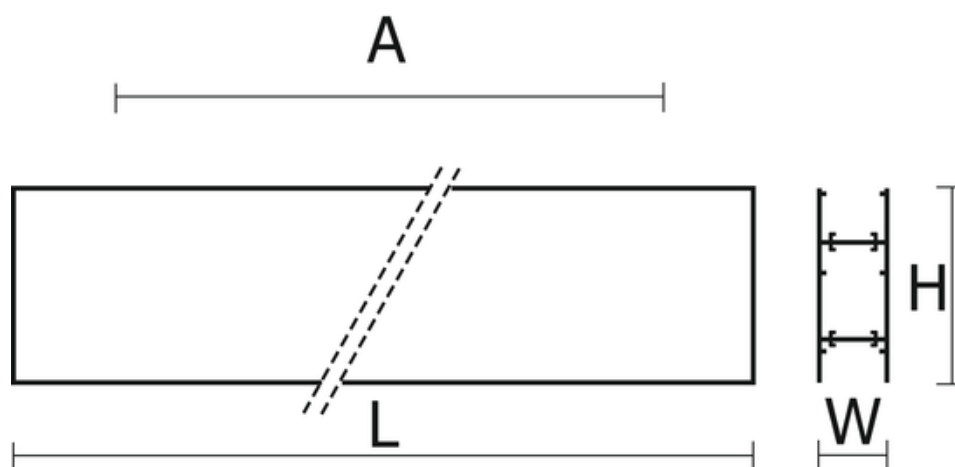

- Conçu pour créer des lignes lumineuses **Tak**
- Source de lumière **LED**
- Nombre de sources lumineuses **1**
- Tension nominale **230 V**
- Contient une source lumineuse **Tak**
- Type de LED **2835**
- Type d'équipement **Zasilacz**
- Pour alimentation électrique traversante **Tak**
- Couleur **Aluminium**
- Plage de température de fonctionnement **-20 ... 40 °C**
- Couleur claire **Biała**
- Indice de rendu des couleurs **80**
- Division légère **Średniostrumieniowy**
- Classe de protection **I**
- Degré de protection (IP) **IP20**
- CE **Tak**
- Classe énergétique **A+**

Un nouveau système de luminaires LED conçu pour un raccordement en ligne. ALTO LED est une solution élégante et efficace pour l'éclairage des bureaux, salles de conférence, réceptions et autres espaces de travail.

Design : profilé en aluminium anodisé, cache microprismatique (MPRM) en PC ou cache OPAL en PC. Grille parabolique PAR

Montage : suspendu

Accessoires : embouts, suspensions (standard, électriques), kit de raccordement des luminaires à une ligne lumineuse

Application : bureaux, salles de conférence, amphithéâtres, salles d'attente, réceptions

Catégorie de luminaire : luminaire système

Alimentation : 230 V

UWAGA: Zdjęcie poglądowe dla całej rodziny produktów.