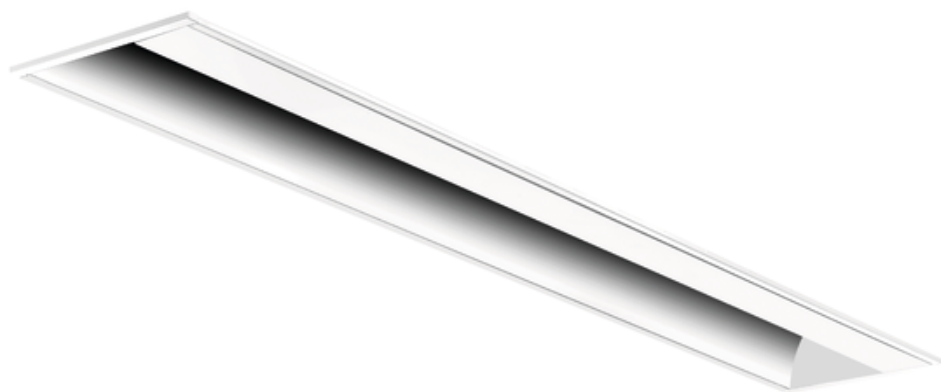

Pisa As Led 1200 32 W 3340 Im 830 RF Blanc Standard

Kod Electriquo: 86661 Kod PXF: CA002.1166.830.A000 / PX4087335

UWAGA: Zdjęcie poglądowe dla całej rodziny produktów.

Dane techniczne:

- Puissance de la source lumineuse **1x32W**
- Flux lumineux du luminaire **3340 Im**
- Température de couleur **3000K**
- Balance **2,70 kg**
- Puissance de la source lumineuse **1x32W**
- Flux lumineux du luminaire **3340 Im**
- Température de couleur **3000K**
- Balance **2,70 kg**
- Type d'installation **Wbudowany**
- Matériau du boîtier **Blacha stalowa**
- Réflecteur **Matowy**
- Source de lumière **LED**
- Nombre de sources lumineuses **1**
- Tension nominale **230 V**
- Contient une source lumineuse **Tak**
- Type de LED **5630**

Oprawa oświetleniowa asymetryczna przystosowana do montażu w suficie podwieszanym 600x600 o widocznej konstrukcji nośnej oraz G/K. PISA AS LED przystosowana jest do oświetlenia tablic szkolnych i półek sklepowych.

Wykonanie: Obudowa z blachy stalowej malowanej elektrostatycznie w kolorze białym, odbłyśnik z polerowanego aluminium.

Montaż: Do sufitów podwieszanych 600x600 o widocznej konstrukcji nośnej G/K

Kategoria oprawy: oprawa wewnętrzna kasetonowa