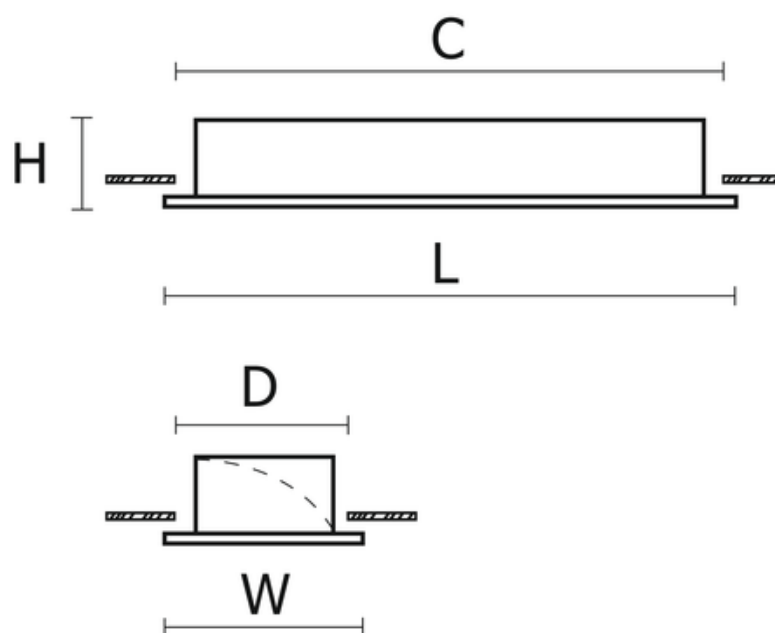

Wykonanie: Obudowa z blachy stalowej malowanej elektrostatycznie w kolorze białym, odbłyśnik z polerowanego aluminium.

Montaż: Do sufitów podwieszanych 600x600 o widocznej konstrukcji nośnej G/K

Kategoria oprawy: oprawa wewnętrzna kasetonowa

Zasilanie: 230 V

	L	W	H	C	D	E
PX4087321 17W595		180	80	580	150	90
PX4087328 17W595		180	80	580	150	90
PX4087335 32W1195		180	80	1180	150	90
PX4087342 32W1195		180	80	1180	150	90

L - Długość

W - Szerokość

H - Wysokość / głębokość

C - Długość wbudowania

D - Szerokość wbudowania

E - Głębokość wbudowania

UWAGA: Zdjęcie poglądowe dla całej rodziny produktów.