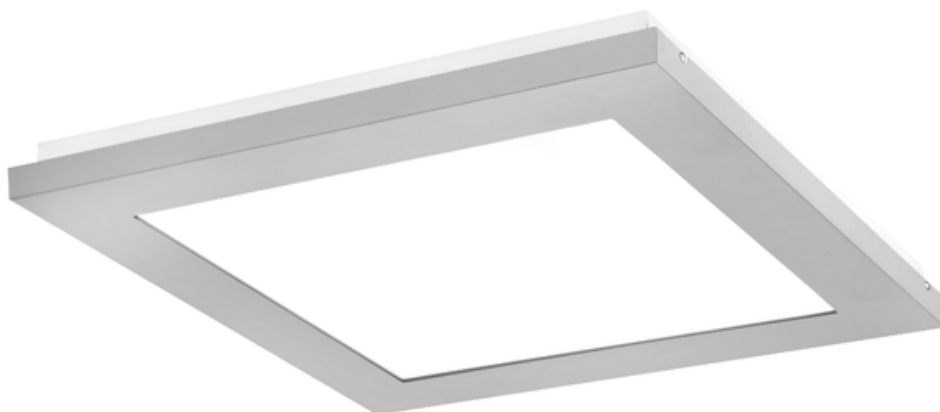

Obligatoire Finestra Led Nf 595x295 38w 3430lm 830 Opale Gris Std

Kod Electriquo: 91161 Kod PXF: CU005.2211.830.A000 / PX0906429

UWAGA: Zdjęcie poglądowe dla całej rodziny produktów.

Dane techniczne:

- Flux lumineux du luminaire **3430 lm**
- Température de couleur **3000K**
- Balance **3,20 kg**
- Puissance du luminaire **38 W**
- Degré de protection (IP) **IP20**
- Trame / obturateur **OPAL**
- Durée de vie des LED **>56000 h**
- LLMF - Niveau de flux initial après 60 000 h **89 %**
- Le flux lumineux diminue avec le temps **L90**
- Flux lumineux du luminaire **3430 lm**
- Température de couleur **3000K**
- Balance **3,20 kg**
- Puissance du luminaire **38 W**
- Degré de protection (IP) **IP20**
- Trame / obturateur **OPAL**
- Durée de vie des LED **>56000 h**

Energooszczędna oprawa dekoracyjna o nowoczesnym i eleganckim kształcie z zastosowanymi źródłami LED renomowanych producentów. poprzez uniwersalną formę i typ montażu znajduje zastosowanie w pomieszczeniach użyteczności publicznej, salach konferencyjnych, pomieszczeniach biurowych, komunikacjach, holach i klatkach schodowych. W oprawie stosowane są markowe zasilacze najwyższej klasy o wysokim współczynniku $\cos \phi > 0,95$. Oprawa znakomicie uzupełnia się z pozostałymi oprawami serii .

Wykonanie: Obudowa stalowa malowana elektrostatycznie (w standardzie kolor szary), klosz mikropryzmatyczny (MPRM), klosz OPAL.

Montaż: Nastropowy, zwieszany, naścienny.

Akcesoria: Zawieszania zwykłe i elektryczne.