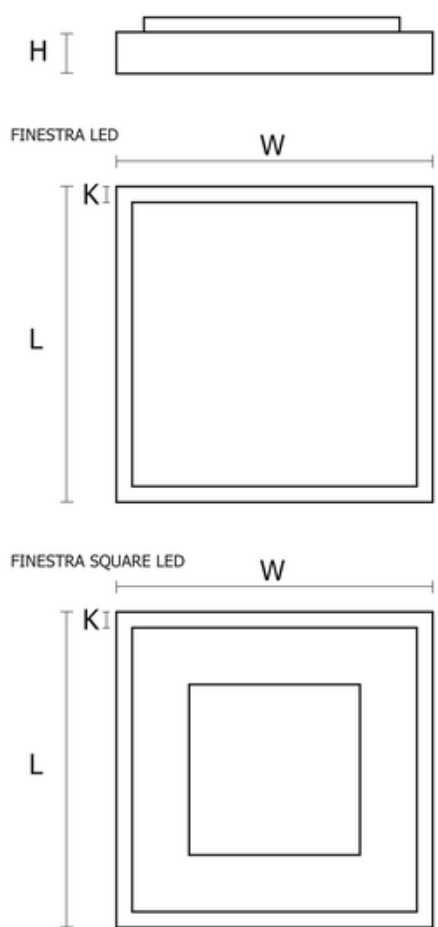

Obligatoire Finestra Led Nf 595x295 38w 3430lm 830 Opale Gris Std

Kod Electriquo: 91161 Kod PXF: CU005.2211.830.A000 / PX0906429

UWAGA: Zdjęcie poglądowe dla całej rodziny produktów.

Dane techniczne:

- Flux lumineux du luminaire **3430 lm**
- Température de couleur **3000K**
- Balance **3,20 kg**
- Puissance du luminaire **38 W**
- Degré de protection (IP) **IP20**
- Trame / obturateur **OPAL**
- Durée de vie des LED **>56000 h**
- LLMF - Niveau de flux initial après 60 000 h **89 %**
- Le flux lumineux diminue avec le temps **L90**
- Flux lumineux du luminaire **3430 lm**
- Température de couleur **3000K**
- Balance **3,20 kg**
- Puissance du luminaire **38 W**
- Degré de protection (IP) **IP20**
- Trame / obturateur **OPAL**
- Durée de vie des LED **>56000 h**

Wykonanie: Obudowa stalowa malowana elektrostatycznie (w standardzie kolor szary), klosz mikropryzmatyczny (MPRM), klosz OPAL.

Montaż: Nastropowy, zwieszany, naścienny.

Akcesoria: Zawieszania zwykłe i elektryczne.

Kategoria oprawy: plafoniera

Zasilanie: 230V

	L	W	H	
PX0906263	307	307	68	44
PX0906268	307	307	68	44
PX0906283	407	407	65	54
PX0906288	407	407	65	54
PX0906815	307	307	65	25
PX0906822	307	307	65	25
PX0906801	307	307	65	25
PX0906808	307	307	65	25
PX0906415	407	407	65	25
PX0906422	407	407	65	25
PX0906429	295	595	65	25
PX0906436	295	595	65	25
PX0906443	595	595	65	25

L - Długość

W - Szerokość

H - Wysokość / głębokość

- Wymiar dodatkowy

UWAGA: Zdjęcie poglądowe dla całej rodziny produktów.

UWAGA: Zdjęcie poglądowe dla całej rodziny produktów.

UWAGA: Zdjęcie poglądowe dla całej rodziny produktów.