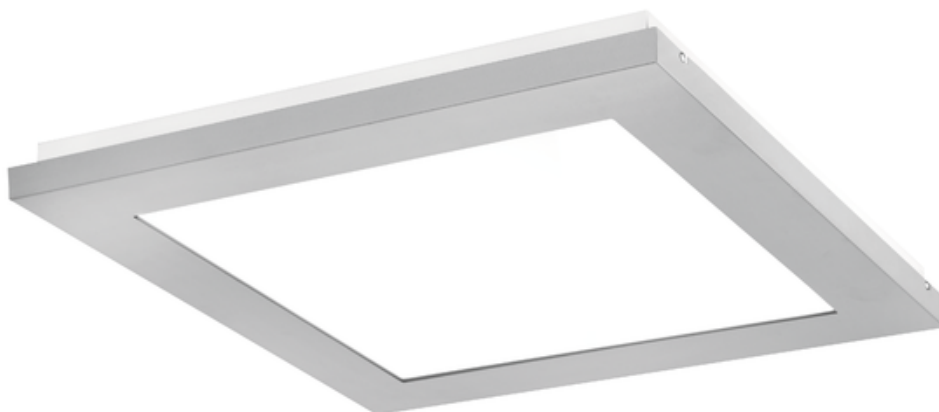

Obligatoire Finestra Led Nf 1195x295 71w 6860lm 830 Opale Gris Std

Kod Electriquo: 91169 Kod PXF: CU009.2211.830.A000 / PX0906485

UWAGA: Zdjęcie poglądowe dla całej rodziny produktów.

Dane techniczne:

- Flux lumineux du luminaire **6860 lm**
- Température de couleur **3000K**
- Balance **6,20 kg**
- Puissance du luminaire **71 W**
- Degré de protection (IP) **IP20**
- Trame / obturateur **OPAL**
- Durée de vie des LED **>54000 h**
- LLMF - Niveau de flux initial après 60 000 h **87 %**
- Le flux lumineux diminue avec le temps **L80**
- Flux lumineux du luminaire **6860 lm**
- Température de couleur **3000K**
- Balance **6,20 kg**
- Puissance du luminaire **71 W**
- Degré de protection (IP) **IP20**
- Trame / obturateur **OPAL**
- Durée de vie des LED **>54000 h**

Energooszczędna oprawa dekoracyjna o nowoczesnym i eleganckim kształcie z zastosowanymi źródłami LED renomowanych producentów. poprzez uniwersalną formę i typ montażu znajduje zastosowanie w pomieszczeniach użyteczności publicznej, salach konferencyjnych, pomieszczeniach biurowych, komunikacjach, holach i klatkach schodowych. W oprawie stosowane są markowe zasilacze najwyższej klasy o wysokim współczynniku $\cos \phi > 0,95$. Oprawa znakomicie uzupełnia się z pozostałymi oprawami serii .

Wykonanie: Obudowa stalowa malowana elektrostatycznie (w standardzie kolor szary), klosz mikropryzmatyczny (MPRM), klosz OPAL.

Montaż: Nastropowy, zwieszany, naścienny.

Akcesoria: Zawieszania zwykłe i elektryczne.