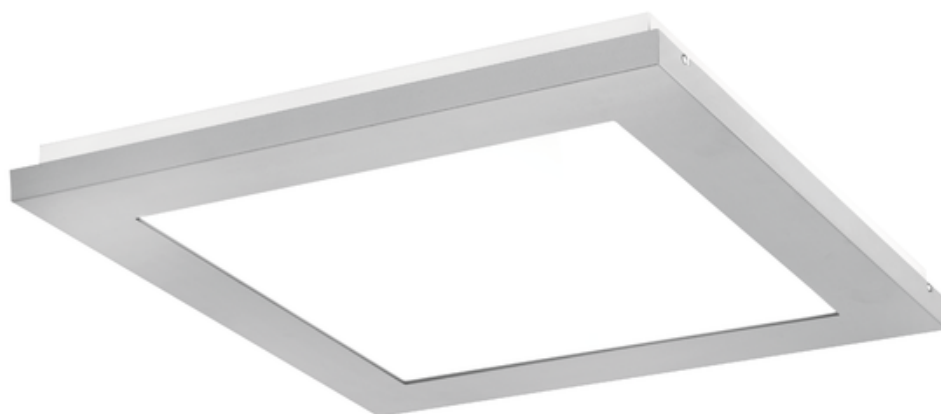

# Obligatoire Finestra Led Nf 1195x295 71w 8040lm 830 Mprm Gris Std

Kod Electriquo: 91181 Kod PXF: CU009.2222.830.A000 / PX0906585

**UWAGA:** Zdjęcie poglądowe dla całej rodziny produktów.

## Dane techniczne:

- Flux lumineux du luminaire **8040 lm**
- Température de couleur **3000K**
- Balance **6,20 kg**
- Puissance du luminaire **71 W**
- Degré de protection (IP) **IP20**
- Trame / obturateur **MPRM**
- Durée de vie des LED **>54000 h**
- LLMF - Niveau de flux initial après 60 000 h **87 %**
- Le flux lumineux diminue avec le temps **L80**
- Flux lumineux du luminaire **8040 lm**
- Température de couleur **3000K**
- Balance **6,20 kg**
- Puissance du luminaire **71 W**
- Degré de protection (IP) **IP20**
- Trame / obturateur **MPRM**
- Durée de vie des LED **>54000 h**

Energooszczędna oprawa dekoracyjna o nowoczesnym i eleganckim kształcie z zastosowanymi źródłami LED renomowanych producentów. poprzez uniwersalną formę i typ montażu znajduje zastosowanie w pomieszczeniach użyteczności publicznej, salach konferencyjnych, pomieszczeniach biurowych, komunikacjach, holach i klatkach schodowych. W oprawie stosowane są markowe zasilacze najwyższej klasy o wysokim współczynniku  $\cos \phi > 0,95$ . Oprawa znakomicie uzupełnia się z pozostałymi oprawami serii .

**Wykonanie:** Obudowa stalowa malowana elektrostatycznie (w standardzie kolor szary), klosz mikropryzmatyczny (MPRM), klosz OPAL.

**Montaż:** Nastropowy, zwieszany, naścienny.

**Akcesoria:** Zawieszania zwykłe i elektryczne.