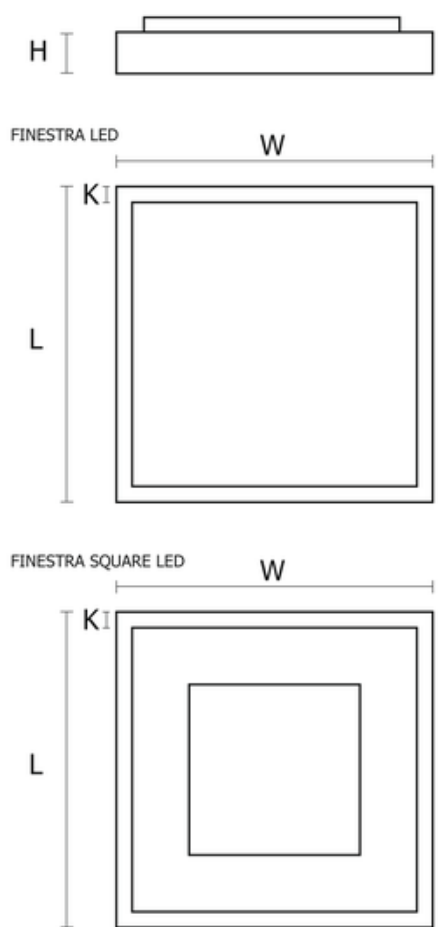

**Wykonanie:** Obudowa stalowa malowana elektrostatycznie (w standardzie kolor szary), klosz mikropryzmatyczny (MPRM), klosz OPAL.

**Montaż:** Nastropowy, zwieszany, naścienny.

**Akcesoria:** Zawieszania zwykłe i elektryczne.

**Kategoria oprawy:** plafoniera

**Zasilanie:** 230V

	<b>L</b>	<b>W</b>	<b>H</b>	
PX0906263	307	307	68	44
PX0906268	307	307	68	44
PX0906283	407	407	65	54
PX0906288	407	407	65	54
PX0906815	307	307	65	25
PX0906822	307	307	65	25
PX0906801	307	307	65	25
PX0906808	307	307	65	25
PX0906415	407	407	65	25
PX0906422	407	407	65	25
PX0906429	295	595	65	25
PX0906436	295	595	65	25
PX0906443	595	595	65	25

L - Długość

W - Szerokość

H - Wysokość / głębokość

- Wymiar dodatkowy

**UWAGA:** Zdjęcie poglądowe dla całej rodziny produktów.

**UWAGA:** Zdjęcie poglądowe dla całej rodziny produktów.

**UWAGA:** Zdjęcie poglądowe dla całej rodziny produktów.