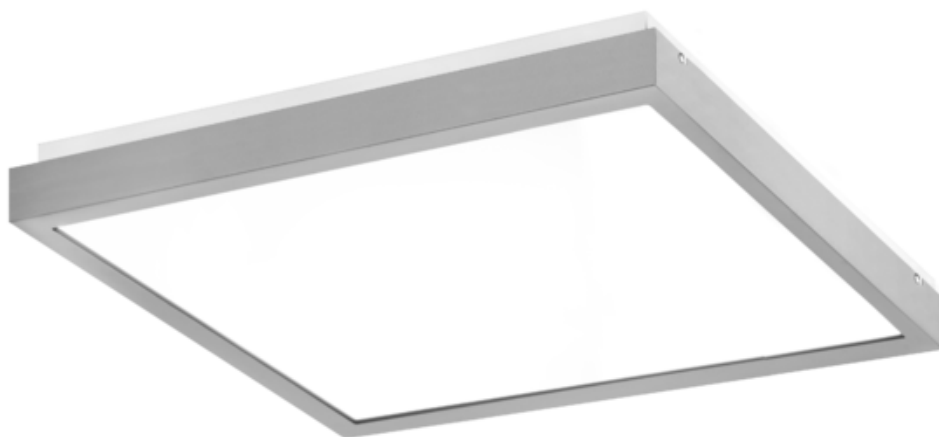

PX0906450	595	595	65	25
PX0906457	595	595	65	25
PX0906464	595	595	65	25
PX0906471	295	1195	65	25
PX0906478	295	1195	65	25
PX0906485	295	1195	65	25
PX0906492	295	1195	65	25
PX0906515	407	407	65	25
PX0906522	407	407	65	25
PX0906529	295	595	65	25
PX0906536	295	595	65	25
PX0906543	595	595	65	25
PX0906550	595	595	65	25
PX0906557	595	595	65	25
PX0906564	595	595	65	25
PX0906571	295	1195	65	25
PX0906578	295	1195	65	25
PX0906585	295	1195	65	25
PX0906592	295	1195	65	25
PX0906401	407	407	45	25
PX0906408	407	407	45	25
PX0906339	307	307	62	44
PX0906346	307	307	62	44
PX0906353	407	407	62	54
PX0906360	407	407	62	54
PX0906843	307	307	65	25
PX0906850	307	307	65	25
PX0906829	307	307	65	25
PX0906836	307	307	65	25
PX0906601	407	407	65	25
PX0906608	407	407	65	25
PX0906615	295	595	65	25
PX0906622	295	595	65	25
PX0906629	595	595	65	25
PX0906636	595	595	65	25
PX0906643	595	595	65	25
PX0906650	595	595	65	25
PX0906657	295	1195	65	25
PX0906664	295	1195	65	25
PX0906671	295	1195	65	25
PX0906678	295	1195	65	25
PX0906685	407	407	65	25
PX0906692	407	407	65	25
PX0906699	295	595	65	25
PX0906706	295	595	65	25
PX0906713	595	595	65	25
PX0906720	595	595	65	25
PX0906727	595	595	65	25
PX0906734	595	595	65	25
PX0906741	295	1195	65	25
PX0906748	295	1195	65	25
PX0906755	295	1195	65	25
PX0906762	295	1195	65	25

L - Długość

W - Szerokość

H - Wysokość / głębokość

- Wymiar dodatkowy

UWAGA: Zdjęcie poglądowe dla całej rodziny produktów.