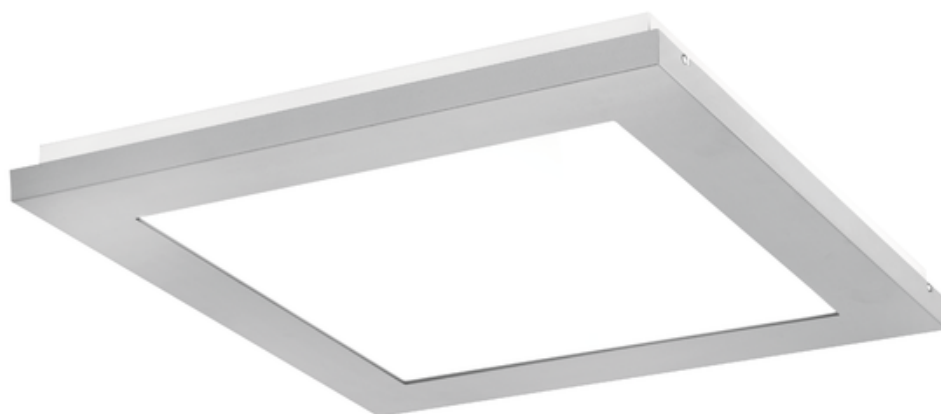

# Obligatoire Finestra Led NF 1195x295 71W 8200lm 840 Mprm Gris Std

Kod Electriquo: 91182 Kod PXF: CU009.2222.840.A000 / PX0906592

**UWAGA:** Zdjęcie poglądowe dla całej rodziny produktów.

## Dane techniczne:

- Flux lumineux du luminaire **8200 lm**
- Température de couleur **4000K**
- Balance **6,20 kg**
- Puissance du luminaire **71 W**
- Degré de protection (IP) **IP20**
- Trame / obturateur **MPRM**
- Durée de vie des LED **>54000 h**
- LLMF - Niveau de flux initial après 60 000 h **87 %**
- Le flux lumineux diminue avec le temps **L80**
- Flux lumineux du luminaire **8200 lm**
- Température de couleur **4000K**
- Balance **6,20 kg**
- Puissance du luminaire **71 W**
- Degré de protection (IP) **IP20**
- Trame / obturateur **MPRM**
- Durée de vie des LED **>54000 h**

Energooszczędna oprawa dekoracyjna o nowoczesnym i eleganckim kształcie z zastosowanymi źródłami LED renomowanych producentów. poprzez uniwersalną formę i typ montażu znajduje zastosowanie w pomieszczeniach użyteczności publicznej, salach konferencyjnych, pomieszczeniach biurowych, komunikacjach, holach i klatkach schodowych. W oprawie stosowane są markowe zasilacze najwyższej klasy o wysokim współczynniku  $\cos \phi > 0,95$ . Oprawa znakomicie uzupełnia się z pozostałymi oprawami serii .

**Wykonanie:** Obudowa stalowa malowana elektrostatycznie (w standardzie kolor szary), klosz mikropryzmatyczny (MPRM), klosz OPAL.

**Montaż:** Nastropowy, zwieszany, naścienny.

**Akcesoria:** Zawieszania zwykłe i elektryczne.