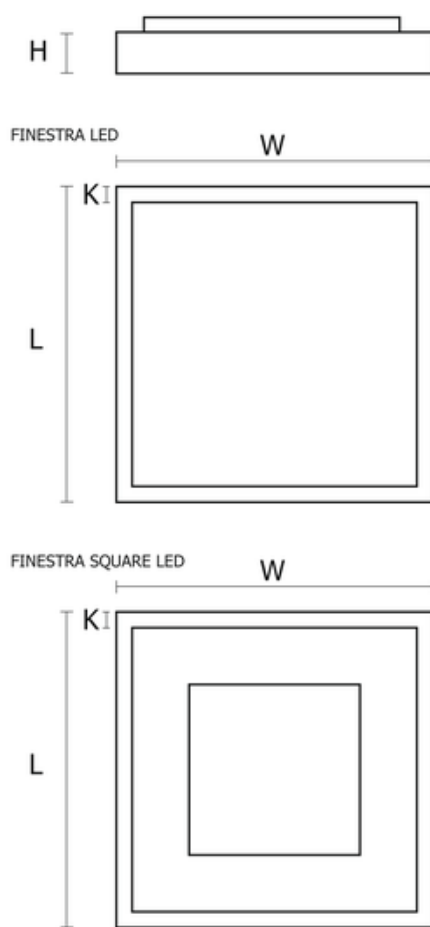

Wykonanie: Obudowa stalowa malowana elektrostatycznie (w standardzie kolor szary), klosz mikropryzmatyczny (MPRM), klosz OPAL.

Montaż: Nastropowy, zwieszany, naścienny.

Akcesoria: Zawieszania zwykłe i elektryczne.

Kategoria oprawy: plafoniera

Zasilanie: 230V

	L	W	H	
PX0906263	307	307	68	44
PX0906268	307	307	68	44
PX0906283	407	407	65	54
PX0906288	407	407	65	54
PX0906815	307	307	65	25
PX0906822	307	307	65	25
PX0906801	307	307	65	25
PX0906808	307	307	65	25
PX0906415	407	407	65	25
PX0906422	407	407	65	25
PX0906429	295	595	65	25
PX0906436	295	595	65	25
PX0906443	595	595	65	25

L - Długość

W - Szerokość

H - Wysokość / głębokość

- Wymiar dodatkowy

UWAGA: Zdjęcie poglądowe dla całej rodziny produktów.

UWAGA: Zdjęcie poglądowe dla całej rodziny produktów.

UWAGA: Zdjęcie poglądowe dla całej rodziny produktów.