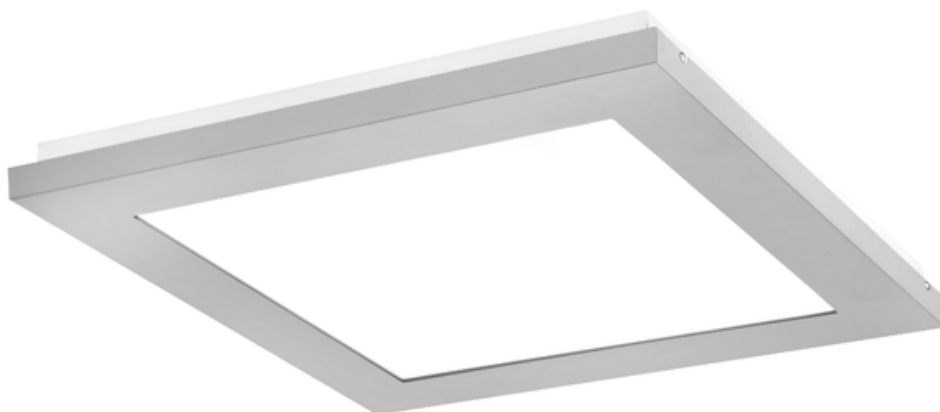

Obligatoire Finestra IP44 LED 595x595 67W 8040lm 830 Mprm Gris Standard

Kod Electriquo: 91209 Kod PXF: CV007.2222.830.A000 / PX0906727

UWAGA: Zdjęcie poglądowe dla całej rodziny produktów.

Dane techniczne:

- Flux lumineux du luminaire **8040 lm**
- Température de couleur **3000K**
- Balance **6,50 kg**
- Puissance du luminaire **67 W**
- Degré de protection (IP) **IP44**
- Trame / obturateur **MPRM**
- Durée de vie des LED **>54000 h**
- LLMF - Niveau de flux initial après 60 000 h **87 %**
- Le flux lumineux diminue avec le temps **L80**
- Flux lumineux du luminaire **8040 lm**
- Température de couleur **3000K**
- Balance **6,50 kg**
- Puissance du luminaire **67 W**
- Degré de protection (IP) **IP44**
- Trame / obturateur **MPRM**
- Durée de vie des LED **>54000 h**

Energooszczędna oprawa dekoracyjna o nowoczesnym i eleganckim kształcie z zastosowanymi źródłami LED renomowanych producentów. poprzez uniwersalną formę i typ montażu znajduje zastosowanie w pomieszczeniach użyteczności publicznej, salach konferencyjnych, pomieszczeniach biurowych, komunikacjach, holach i klatkach schodowych. W oprawie stosowane są markowe zasilacze najwyższej klasy o wysokim współczynniku $\cos \phi > 0,95$. Oprawa znakomicie uzupełnia się z pozostałymi oprawami serii .

Wykonanie: Obudowa stalowa malowana elektrostatycznie (w standardzie kolor szary), klosz mikropryzmatyczny (MPRM), klosz OPAL.

Montaż: Nastropowy, zwieszany, naścienny.

Akcesoria: Zawieszania zwykłe i elektryczne.