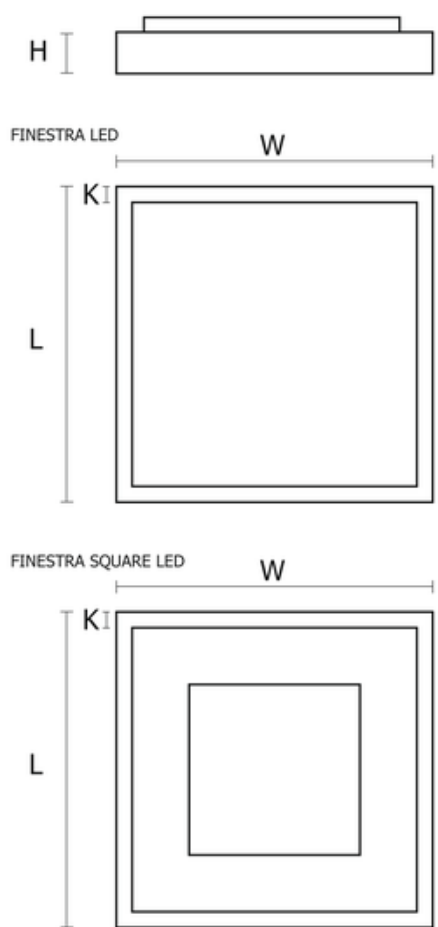

Wykonanie: Obudowa stalowa malowana elektrostatycznie (w standardzie kolor szary), klosz mikropryzmatyczny (MPRM), klosz OPAL.

Montaż: Nastropowy, zwieszany, naścienny.

Akcesoria: Zawieszania zwykłe i elektryczne.

Kategoria oprawy: plafoniera

Zasilanie: 230V

	L	W	H	
PX0906263	307	307	68	44
PX0906268	307	307	68	44
PX0906283	407	407	65	54
PX0906288	407	407	65	54
PX0906815	307	307	65	25
PX0906822	307	307	65	25
PX0906801	307	307	65	25
PX0906808	307	307	65	25
PX0906415	407	407	65	25
PX0906422	407	407	65	25
PX0906429	295	595	65	25
PX0906436	295	595	65	25
PX0906443	595	595	65	25

L - Długość

W - Szerokość

H - Wysokość / głębokość

- Wymiar dodatkowy

UWAGA: Zdjęcie poglądowe dla całej rodziny produktów.

UWAGA: Zdjęcie poglądowe dla całej rodziny produktów.

UWAGA: Zdjęcie poglądowe dla całej rodziny produktów.