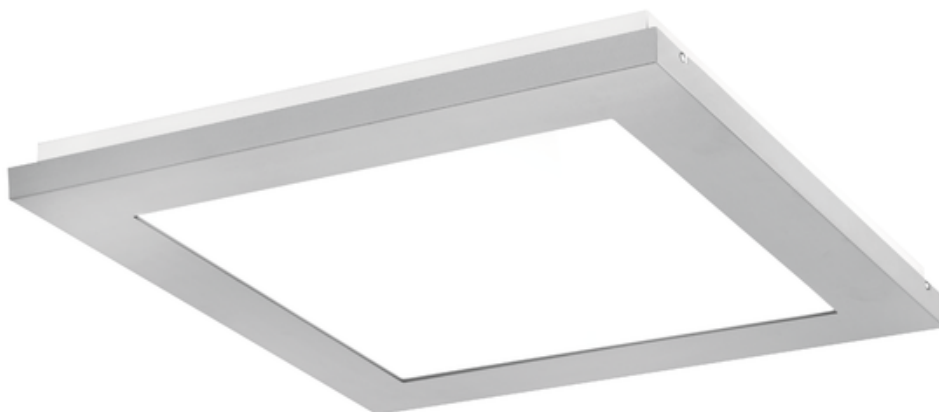

Obligatoire Finestra IP44 LED 1195x295 71W 8200lm 840 Mprm Gris Standard

Kod Electriquo: 91214 Kod PXF: CV009.2222.840.A000 / PX0906762

UWAGA: Zdjęcie poglądowe dla całej rodziny produktów.

Dane techniczne:

- Flux lumineux du luminaire **8200 lm**
- Température de couleur **4000K**
- Balance **7,00 kg**
- Puissance du luminaire **71 W**
- Degré de protection (IP) **IP44**
- Trame / obturateur **MPRM**
- Durée de vie des LED **>54000 h**
- LLMF - Niveau de flux initial après 60 000 h **87 %**
- Le flux lumineux diminue avec le temps **L80**
- Flux lumineux du luminaire **8200 lm**
- Température de couleur **4000K**
- Balance **7,00 kg**
- Puissance du luminaire **71 W**
- Degré de protection (IP) **IP44**
- Trame / obturateur **MPRM**
- Durée de vie des LED **>54000 h**

Energooszczędna oprawa dekoracyjna o nowoczesnym i eleganckim kształcie z zastosowanymi źródłami LED renomowanych producentów. poprzez uniwersalną formę i typ montażu znajduje zastosowanie w pomieszczeniach użyteczności publicznej, salach konferencyjnych, pomieszczeniach biurowych, komunikacjach, holach i klatkach schodowych. W oprawie stosowane są markowe zasilacze najwyższej klasy o wysokim współczynniku $\cos \phi > 0,95$. Oprawa znakomicie uzupełnia się z pozostałymi oprawami serii .

Wykonanie: Obudowa stalowa malowana elektrostatycznie (w standardzie kolor szary), klosz mikropryzmatyczny (MPRM), klosz OPAL.

Montaż: Nastropowy, zwieszany, naścienny.

Akcesoria: Zawieszania zwykłe i elektryczne.