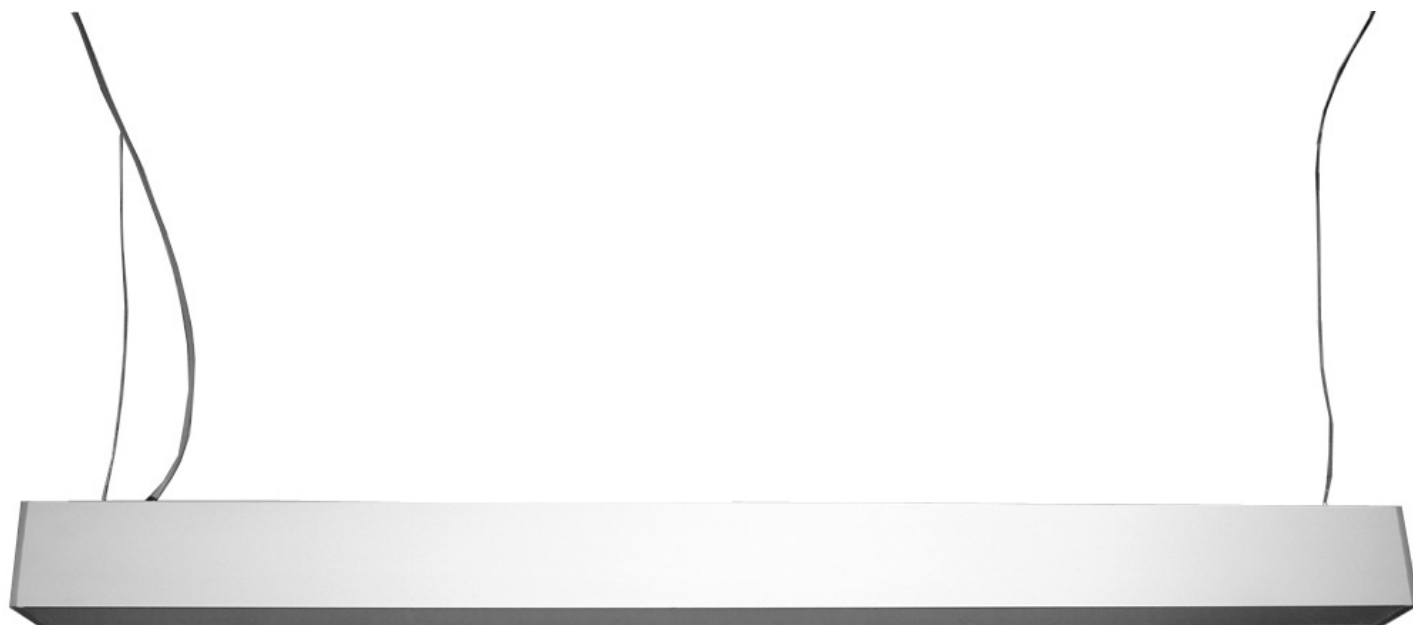

# Luminaire LED Peyton 40 W WW 1176 x 67 x 90 mm Argenté

Kod Electriquo: 92478 Kod Bowi: 004633

Zasilacz  
**PHILIPS**

## Dane techniczne:

- Flux lumineux de la lampe [lm] **2900lm**
- Température de couleur [K] **2500-3000 K**
- Dimensions **1176\*67\*90**
- Puissance [W] **40W**
- Flux lumineux de la lampe [lm] **2900lm**
- Température de couleur [K] **2500-3000 K**
- Dimensions **1176\*67\*90**
- Puissance [W] **40W**

Luminaire LED PeyT 40W