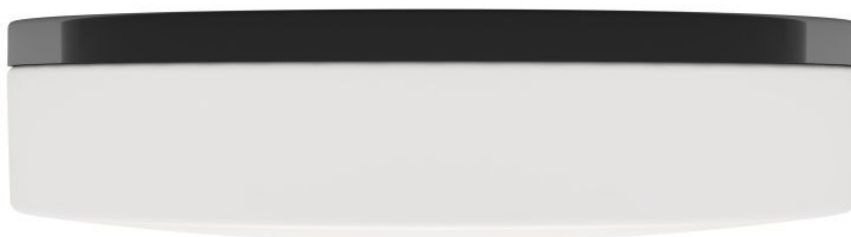

Deimos Led Plus 1500lm 840 Ip40 Classe I Rcr Noir 12w 400mm

Kod Electriquo: 93484 Kod Lena: 73755

UWAGA: Zdjęcie poglądowe dla całej rodziny produktów.

Dane techniczne:

- Pouvoir **1500lm00K**
- Flux lumineux de la lampe [lm] **1500lm**
- Température de couleur [K] **12W**
- Pouvoir **1500lm00K**
- Flux lumineux de la lampe [lm] **1500lm**
- Température de couleur [K] **12W**
- Degré de protection IP40 **Stopień szczelności IP40**

Caractéristiques :

Ce luminaire LED rond en saillie, doté d'un abat-jour de très grand diamètre et d'un panneau LED GO! basse consommation intégré, se distingue par une efficacité lumineuse élevée et une répartition uniforme de la lumière. Sa base est en plastique (HIPS) et est disponible en blanc ou noir. L'abat-jour blanc clair est fabriqué en PMMA par thermoformage. Le système de montage simple à baïonnette de l'abat-jour ne nécessite aucun outil supplémentaire.

Ce plafonnier est également disponible dans les versions suivantes :
- avec détecteur de mouvement radio.

Application :

Ce luminaire en saillie est destiné à une utilisation en intérieur. Il se caractérise par une répartition lumineuse homogène et un bon éclairage de surface, ce qui le rend particulièrement adapté à l'éclairage général des salles de représentation et des couloirs. Ses excellentes performances d'éclairage et ses qualités décoratives en font un luminaire idéal pour les grandes salles de conférence.