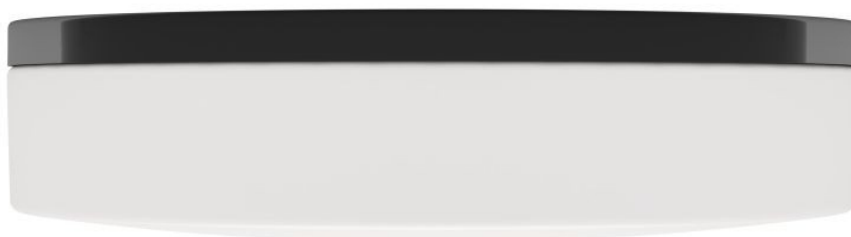

Deimos Led Plus 2850lm 830 Ip40 I Cl. Noir 26w 400mm

Kod Electriquo: 93494 Kod Lena: 73861

UWAGA: Zdjęcie poglądowe dla całej rodziny produktów.

Dane techniczne:

- Moc **2850lm00K**
- Strumień świetlny lampy [lm] **2850lm**
- Temperatura barwowa [K] **26W**
- Moc **2850lm00K**
- Strumień świetlny lampy [lm] **2850lm**
- Temperatura barwowa [K] **26W**
- Stopień szczelności IP40 **Stopień szczelności IP40**

Charakterystyka:

Natynkowa, okrągła oprawa LED o bardzo dużej średnicy klosza ze zintegrowanym, energooszczędnym panelem LED GO!, odznacza się wysoką skutecznością świetlną i równomiernym rozsyłem światła. Jej podstawę wykonano z tworzywa sztucznego (HIPS), dostępna w kolorach: białym lub czarnym. Lekki, biały klosz wykonany został z PMMA metodą termoformingu. Prosty, bagnetowy system montażu klosza nie wymaga użycia dodatkowych narzędzi.

Linia opraw w wersji PLUS wyposażona jest w markowe komponenty uznanych światowych producentów. Charakteryzuje się wydłużoną żywotnością i gwarancją, podwyższoną skutecznością świetlną oraz optymalnym wykorzystaniem energii elektrycznej (Power Factor).

Plafoniera ta oferowana jest także w wersji:
- z radiowym czujnikiem ruchu.

Zastosowanie:

Oprawa natynkowa przeznaczona jest do użytku wewnętrznego. Charakteryzuje się równomiernym rozsyłem światła i dobrym doświetleniem powierzchni, dlatego dedykowana jest szczególnie jako źródło światła ogólnego w pomieszczeniach reprezentacyjnych i ciągach komunikacyjnych. Doskonałe parametry świetlne i parametry dekoracyjne sprawiają, że oprawa świetlnie sprawdza się w dużych salach konferencyjnych.