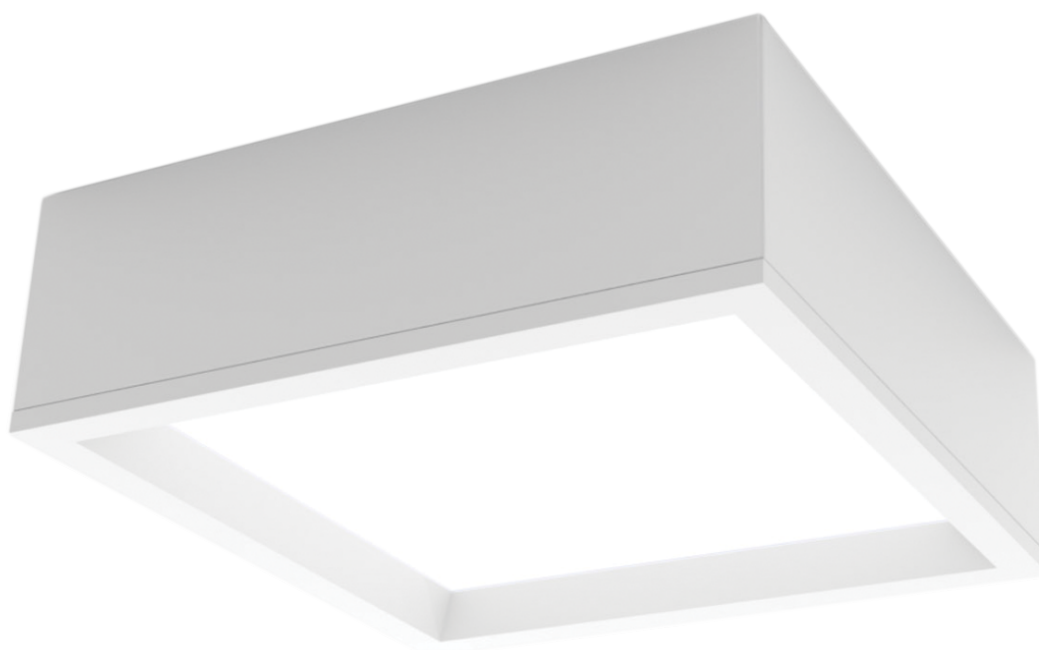

Obligatoire LUGCLASSIC SQUARE LED 595 n/t ED 7300lm/840 PLX IP40 blanc

Kod Electriquo: 94799 Kod LUG: 060281.5L10.221

Dane techniczne:

- Efficacité [lm/W] **109**
- Flux du luminaire [lm] **7300**
- Puissance du luminaire [W] **67**
- Température de couleur [K] **4000**
- Dimensions [mm] LWH **595 595 115**
- IRC/Ra **≥80**
- Poids net [kg] **9,1**
- Quantité dans le paquet **1**
- Quantité par palette **60**

- Résistance mécanique **IK09**
- Efficacité [lm/W] **109**
- Flux du luminaire [lm] **7300**
- Puissance du luminaire [W] **67**
- Température de couleur [K] **4000**
- Dimensions [mm] LWH **595 595 115**
- IRC/Ra **≥80**
- Poids net [kg] **9,1**
- Quantité dans le paquet **1**
- Quantité par palette **60**
- Résistance mécanique **IK09**
- Déclaration de conformité CE **Deklaracja zgodności CE**
- Certificat GOST **Certyfikat GOST**
- Alimentation 220-240V 50/60Hz **Zasilanie 220-240V 50/60Hz**
- Classe de protection I **Klasa ochronności I**
- Conformité aux normes ukrainiennes **Zgodność z normami Ukrainy**
- Source de lumière LED **Źródło światła LED**
- Résistance aux chocs IK09 **Odporność na uderzenia IK09**
- Résistance aux chocs IK07 **Odporność na uderzenia IK07**
- Résistance aux chocs IK06 **Odporność na uderzenia IK06**
- Degré de protection IP40 **Stopień szczelności IP40**

Luminaire moderne en saillie pour sources lumineuses LED.

- Haute efficacité > 110 lm/W
- Fonctionnement sans entretien
- Conception universelle

Paramètres

DONNÉES MÉCANIQUES

Montage directement au plafond