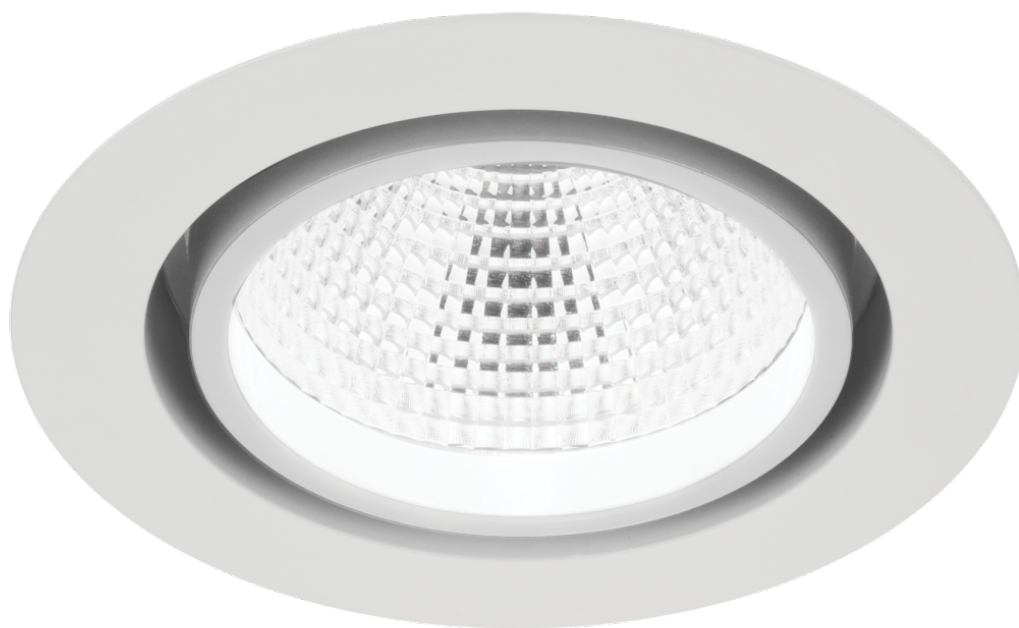

## **Luminaire downlight LUGSTAR HI-CRI LED p/t ED 1700lm/930 72° blanc**

Kod Electriquo: 94819 Kod LUG: 030281.5L01.321

### **Dane techniczne:**

- Angle du faisceau **72°**
- Efficacité [lm/W] **71**
- Flux du luminaire [lm] **1700**
- Puissance du luminaire [W] **24**
- Température de couleur [K] **3000**
- IRC/Ra **>90**
- Poids net [kg] **1,1**
- Quantité dans le paquet **1**
- Quantité par palette **240**

- Dimensions [mm] LB **192 117**
- Dimensions de montage [mm] L **170**
- Angle du faisceau **72°**
- Efficacité [lm/W] **71**
- Flux du luminaire [lm] **1700**
- Puissance du luminaire [W] **24**
- Température de couleur [K] **3000**
- IRC/Ra **>90**
- Poids net [kg] **1,1**
- Quantité dans le paquet **1**
- Quantité par palette **240**
- Dimensions [mm] LB **192 117**
- Dimensions de montage [mm] L **170**
- Déclaration de conformité CE **Deklaracja zgodności CE**
- Alimentation 220-240V 50/60Hz **Zasilanie 220-240V 50/60Hz**
- Résistance aux chocs IK04 **Odporność na uderzenia IK04**
- Degré de protection IP20 **Stopień szczelności IP20**
- Source de lumière LED **Źródło światła LED**
- Classe de protection II **Klasa ochronności II**
- Ne pas recouvrir de matériau isolant thermique. **Nie okrywać materiałem termoizolacyjnym**
- Résistance aux chocs IK00 **Odporność na uderzenia IK00**
- Degré de protection IP20/44 **Stopień szczelności IP20/44**

Luminaire décoratif encastré pour installation en faux plafond, pour sources lumineuses LED avec un indice de rendu des couleurs élevé Ra>90.

Paramètres