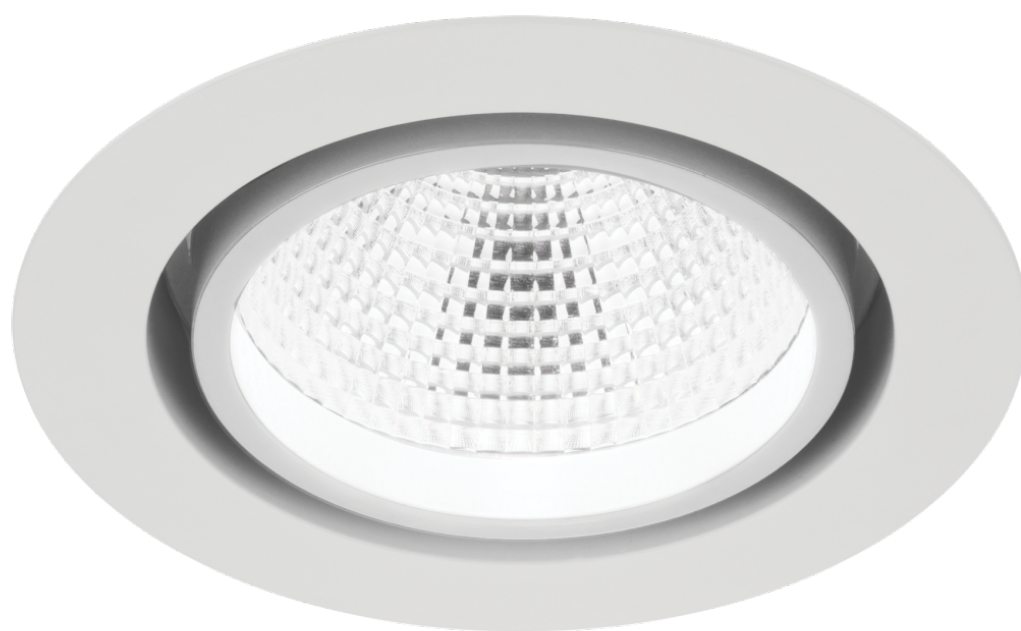

# Luminaire downlight LUGSTAR HI-CRI LED p/t ED 2400lm/930 30° blanc

Kod Electriquo: 94822 Kod LUG: 030281.5L03.311

## Dane techniczne:

- Angle du faisceau **30°**
- Efficacité [lm/W] **71**
- Flux du luminaire [lm] **2400**
- Puissance du luminaire [W] **34**
- Température de couleur [K] **3000**
- IRC/Ra **>90**
- Poids net [kg] **1,1**
- Quantité dans le paquet **1**
- Quantité par palette **240**

- Dimensions [mm] LB **192 117**
- Dimensions de montage [mm] L **170**
- Angle du faisceau **30°**
- Efficacité [lm/W] **71**
- Flux du luminaire [lm] **2400**
- Puissance du luminaire [W] **34**
- Température de couleur [K] **3000**
- IRC/Ra **>90**
- Poids net [kg] **1,1**
- Quantité dans le paquet **1**
- Quantité par palette **240**
- Dimensions [mm] LB **192 117**
- Dimensions de montage [mm] L **170**
- Déclaration de conformité CE **Deklaracja zgodności CE**
- Alimentation 220-240V 50/60Hz **Zasilanie 220-240V 50/60Hz**
- Résistance aux chocs IK04 **Odporność na uderzenia IK04**
- Degré de protection IP20 **Stopień szczelności IP20**
- Source de lumière LED **Źródło światła LED**
- Classe de protection II **Klasa ochronności II**
- Ne pas recouvrir de matériau isolant thermique. **Nie okrywać materiałem termoizolacyjnym**
- Résistance aux chocs IK00 **Odporność na uderzenia IK00**
- Degré de protection IP20/44 **Stopień szczelności IP20/44**

Luminaire décoratif encastré pour installation en faux plafond, pour sources lumineuses LED avec un indice de rendu des couleurs élevé Ra>90.

Paramètres