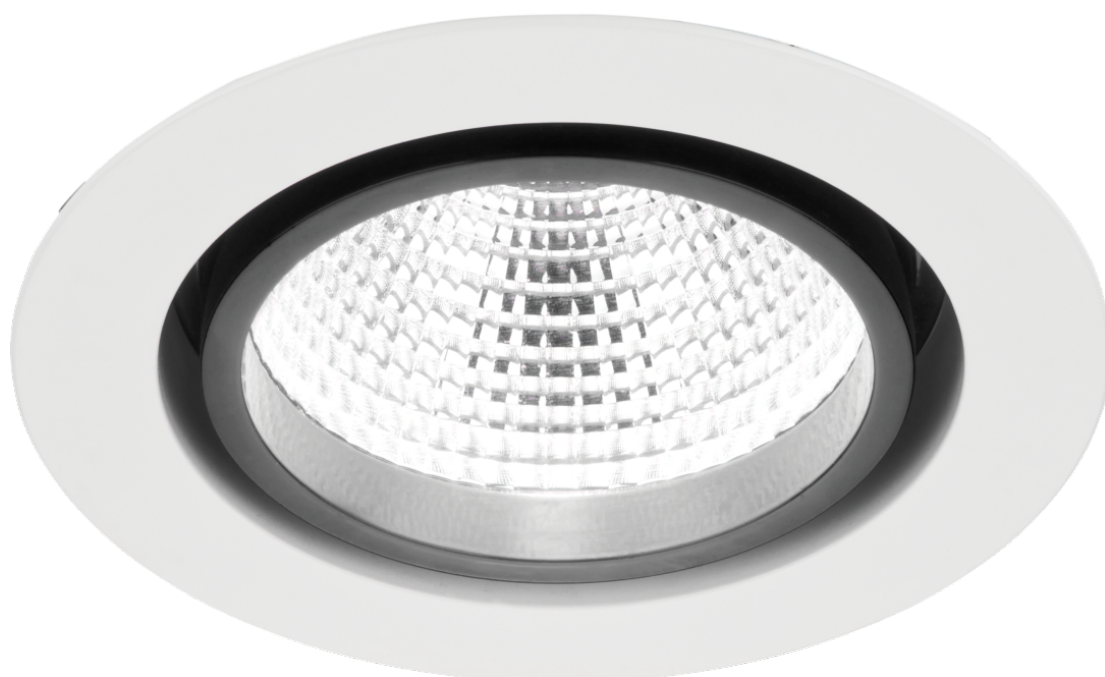

Luminaire downlight LUGSTAR PREMIUM LED p/t ED 1250lm/840 IP44 30° blanc noir

Kod Electriquo: 94919 Kod LUG: 030261.5L02.313

Dane techniczne:

- Angle du faisceau **30°**
- Efficacité [lm/W] **125**
- Flux du luminaire [lm] **1250**
- Puissance du luminaire [W] **10**
- Température de couleur [K] **4000**
- IRC/Ra **≥80**
- Plage de température de fonctionnement [°C] **0 ... +40**
- Poids net [kg] **1,1**
- Quantité dans le paquet **1**

- Quantité par palette **240**
- Dimensions [mm] LB **192 117**
- Dimensions de montage [mm] L **170**
- Détail **czarny**
- Angle du faisceau **30°**
- Efficacité [lm/W] **125**
- Flux du luminaire [lm] **1250**
- Puissance du luminaire [W] **10**
- Température de couleur [K] **4000**
- IRC/Ra **≥80**
- Plage de température de fonctionnement [°C] **0 ... +40**
- Poids net [kg] **1,1**
- Quantité dans le paquet **1**
- Quantité par palette **240**
- Dimensions [mm] LB **192 117**
- Dimensions de montage [mm] L **170**
- Détail **czarny**
- Déclaration de conformité CE **Deklaracja zgodności CE**
- Certificat GOST **Certyfikat GOST**
- Alimentation 220-240V 50/60Hz **Zasilanie 220-240V 50/60Hz**
- Conformité aux normes ukrainiennes **Zgodność z normami Ukrainy**
- Résistance aux chocs IK04 **Odporność na uderzenia IK04**
- Degré de protection IP20 **Stopień szczelności IP20**
- Source de lumière LED **Źródło światła LED**
- Classe de protection II **Klasa ochronności II**
- Ne pas recouvrir de matériau isolant thermique. **Nie okrywać materiałem termoizolacyjnym**
- Degré de protection IP20/44 **Stopień szczelności IP20/44**

Luminaire downlight décoratif pour installation dans des plafonds suspendus avec indice de protection IP20 et IP44, pour sources lumineuses LED.

- Haute efficacité > 90 lm/W
- Système de refroidissement passif
- Design moderne
- Installation facile et rapide
- Possibilité de contrôler l'intensité lumineuse