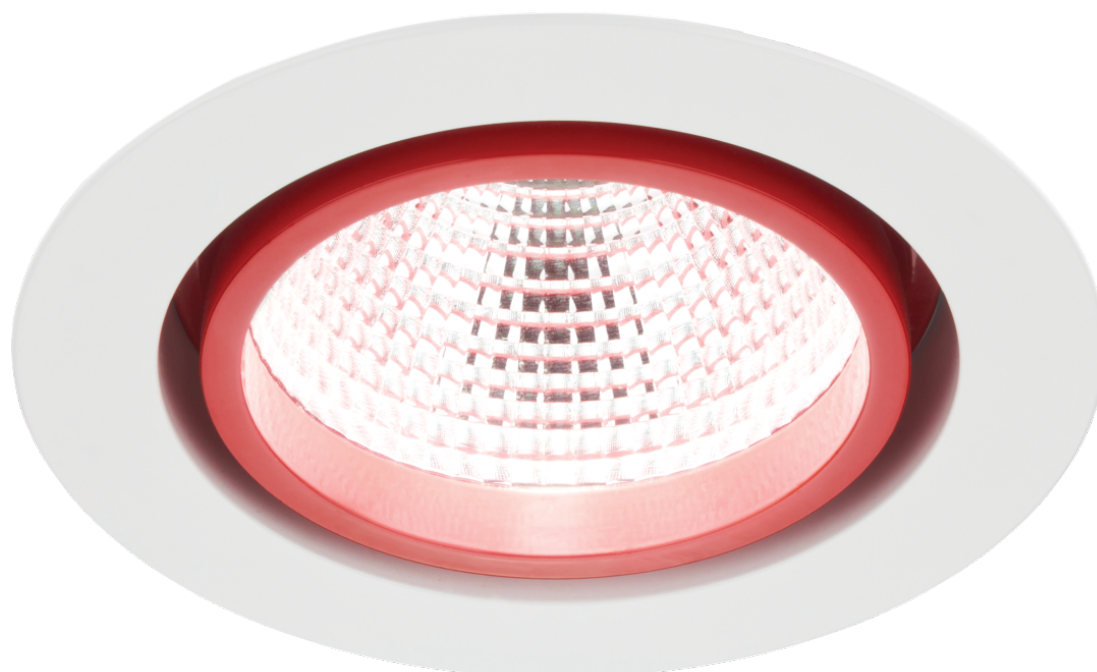

Luminaire downlight LUGSTAR PREMIUM LED p/t ED 2500lm/830 IP44 72° blanc rouge

Kod Electriquo: 94947 Kod LUG: 030261.5L05.324

Dane techniczne:

- Angle du faisceau **72°**
- Efficacité [lm/W] **109**
- Flux du luminaire [lm] **2500**
- Puissance du luminaire [W] **23**
- Température de couleur [K] **3000**
- IRC/Ra **≥80**
- Plage de température de fonctionnement [°C] **0 ... +40**
- Poids net [kg] **1,1**
- Quantité dans le paquet **1**

- Quantité par palette **240**
- Dimensions [mm] LB **192 117**
- Dimensions de montage [mm] L **170**
- Détail **czerwony**
- Angle du faisceau **72°**
- Efficacité [lm/W] **109**
- Flux du luminaire [lm] **2500**
- Puissance du luminaire [W] **23**
- Température de couleur [K] **3000**
- IRC/Ra **≥80**
- Plage de température de fonctionnement [°C] **0 ... +40**
- Poids net [kg] **1,1**
- Quantité dans le paquet **1**
- Quantité par palette **240**
- Dimensions [mm] LB **192 117**
- Dimensions de montage [mm] L **170**
- Détail **czerwony**
- Déclaration de conformité CE **Deklaracja zgodności CE**
- Certificat GOST **Certyfikat GOST**
- Alimentation 220-240V 50/60Hz **Zasilanie 220-240V 50/60Hz**
- Conformité aux normes ukrainiennes **Zgodność z normami Ukrainy**
- Résistance aux chocs IK04 **Odporność na uderzenia IK04**
- Degré de protection IP20 **Stopień szczelności IP20**
- Source de lumière LED **Źródło światła LED**
- Classe de protection II **Klasa ochronności II**
- Ne pas recouvrir de matériau isolant thermique. **Nie okrywać materiałem termoizolacyjnym**
- Degré de protection IP20/44 **Stopień szczelności IP20/44**

Luminaire downlight décoratif pour installation dans des plafonds suspendus avec indice de protection IP20 et IP44, pour sources lumineuses LED.

- Haute efficacité > 90 lm/W
- Système de refroidissement passif
- Design moderne
- Installation facile et rapide
- Possibilité de contrôler l'intensité lumineuse