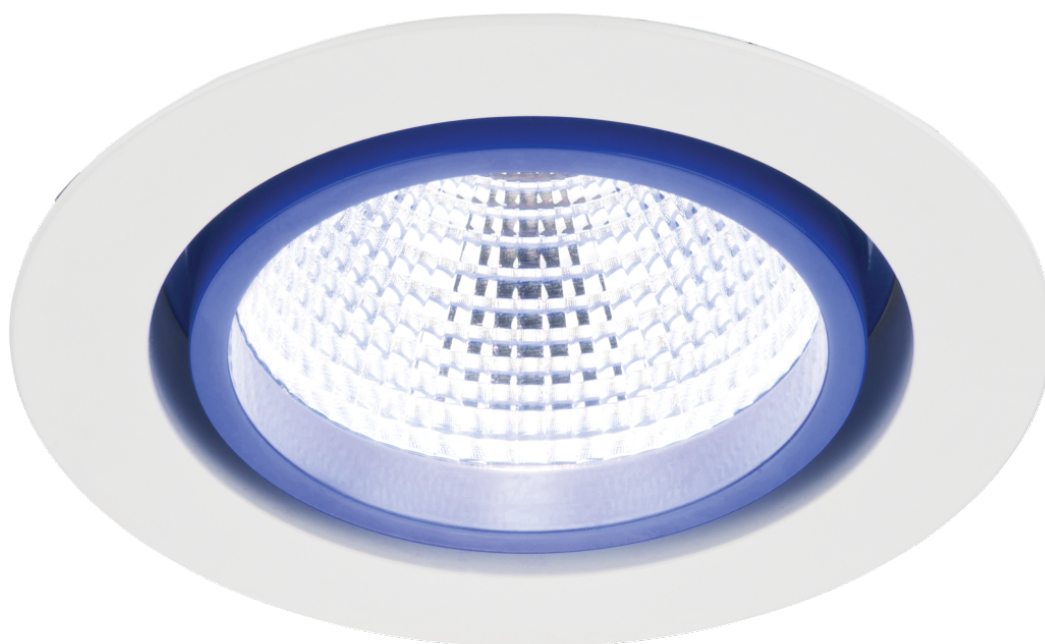

Luminaire downlight LUGSTAR PREMIUM LED p/t ED 2650lm/840 IP44 30° blanc bleu

Kod Electriquo: 94952 Kod LUG: 030261.5L06.315

Dane techniczne:

- Angle du faisceau **30°**
- Efficacité [lm/W] **115**
- Flux du luminaire [lm] **2650**
- Puissance du luminaire [W] **23**
- Température de couleur [K] **4000**
- IRC/Ra **≥80**
- Plage de température de fonctionnement [°C] **0 ... +40**
- Poids net [kg] **1,1**
- Quantité dans le paquet **1**

- Quantité par palette **240**
- Dimensions [mm] LB **192 117**
- Dimensions de montage [mm] L **170**
- Détail **niebieski**
- Angle du faisceau **30°**
- Efficacité [lm/W] **115**
- Flux du luminaire [lm] **2650**
- Puissance du luminaire [W] **23**
- Température de couleur [K] **4000**
- IRC/Ra **≥80**
- Plage de température de fonctionnement [°C] **0 ... +40**
- Poids net [kg] **1,1**
- Quantité dans le paquet **1**
- Quantité par palette **240**
- Dimensions [mm] LB **192 117**
- Dimensions de montage [mm] L **170**
- Détail **niebieski**
- Déclaration de conformité CE **Deklaracja zgodności CE**
- Certificat GOST **Certyfikat GOST**
- Alimentation 220-240V 50/60Hz **Zasilanie 220-240V 50/60Hz**
- Conformité aux normes ukrainiennes **Zgodność z normami Ukrainy**
- Résistance aux chocs IK04 **Odporność na uderzenia IK04**
- Degré de protection IP20 **Stopień szczelności IP20**
- Source de lumière LED **Źródło światła LED**
- Classe de protection II **Klasa ochronności II**
- Ne pas recouvrir de matériau isolant thermique. **Nie okrywać materiałem termoizolacyjnym**
- Degré de protection IP20/44 **Stopień szczelności IP20/44**

Luminaire downlight décoratif pour installation dans des plafonds suspendus avec indice de protection IP20 et IP44, pour sources lumineuses LED.

- Haute efficacité > 90 lm/W
- Système de refroidissement passif
- Design moderne
- Installation facile et rapide
- Possibilité de contrôler l'intensité lumineuse