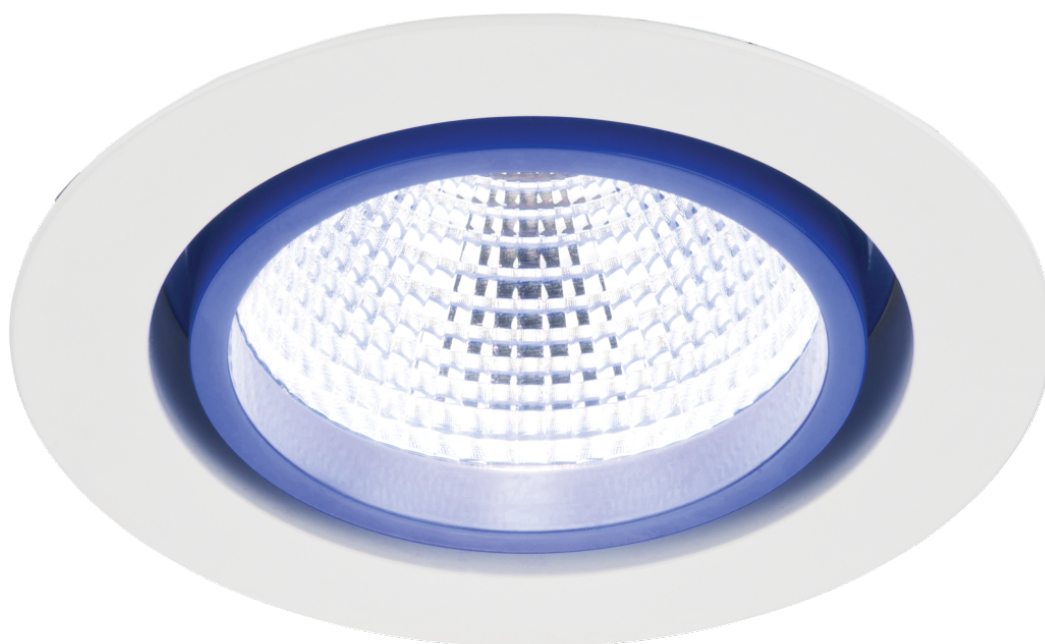

Luminaire downlight LUGSTAR PREMIUM LED p/t ED 2600lm/840 IP44 72° blanc bleu

Kod Electriquo: 94955 Kod LUG: 030261.5L06.325

Dane techniczne:

- Angle du faisceau **72°**
- Efficacité [lm/W] **113**
- Flux du luminaire [lm] **2600**
- Puissance du luminaire [W] **23**
- Température de couleur [K] **4000**
- IRC/Ra **≥80**
- Plage de température de fonctionnement [°C] **0 ... +40**
- Poids net [kg] **1,1**
- Quantité dans le paquet **1**

- Quantité par palette **240**
- Dimensions [mm] LB **192 117**
- Dimensions de montage [mm] L **170**
- Détail **niebieski**
- Angle du faisceau **72°**
- Efficacité [lm/W] **113**
- Flux du luminaire [lm] **2600**
- Puissance du luminaire [W] **23**
- Température de couleur [K] **4000**
- IRC/Ra **≥80**
- Plage de température de fonctionnement [°C] **0 ... +40**
- Poids net [kg] **1,1**
- Quantité dans le paquet **1**
- Quantité par palette **240**
- Dimensions [mm] LB **192 117**
- Dimensions de montage [mm] L **170**
- Détail **niebieski**
- Déclaration de conformité CE **Deklaracja zgodności CE**
- Certificat GOST **Certyfikat GOST**
- Alimentation 220-240V 50/60Hz **Zasilanie 220-240V 50/60Hz**
- Conformité aux normes ukrainiennes **Zgodność z normami Ukrainy**
- Résistance aux chocs IK04 **Odporność na uderzenia IK04**
- Degré de protection IP20 **Stopień szczelności IP20**
- Source de lumière LED **Źródło światła LED**
- Classe de protection II **Klasa ochronności II**
- Ne pas recouvrir de matériau isolant thermique. **Nie okrywać materiałem termoizolacyjnym**
- Degré de protection IP20/44 **Stopień szczelności IP20/44**

Luminaire downlight décoratif pour installation dans des plafonds suspendus avec indice de protection IP20 et IP44, pour sources lumineuses LED.

- Haute efficacité > 90 lm/W
- Système de refroidissement passif
- Design moderne
- Installation facile et rapide
- Possibilité de contrôler l'intensité lumineuse