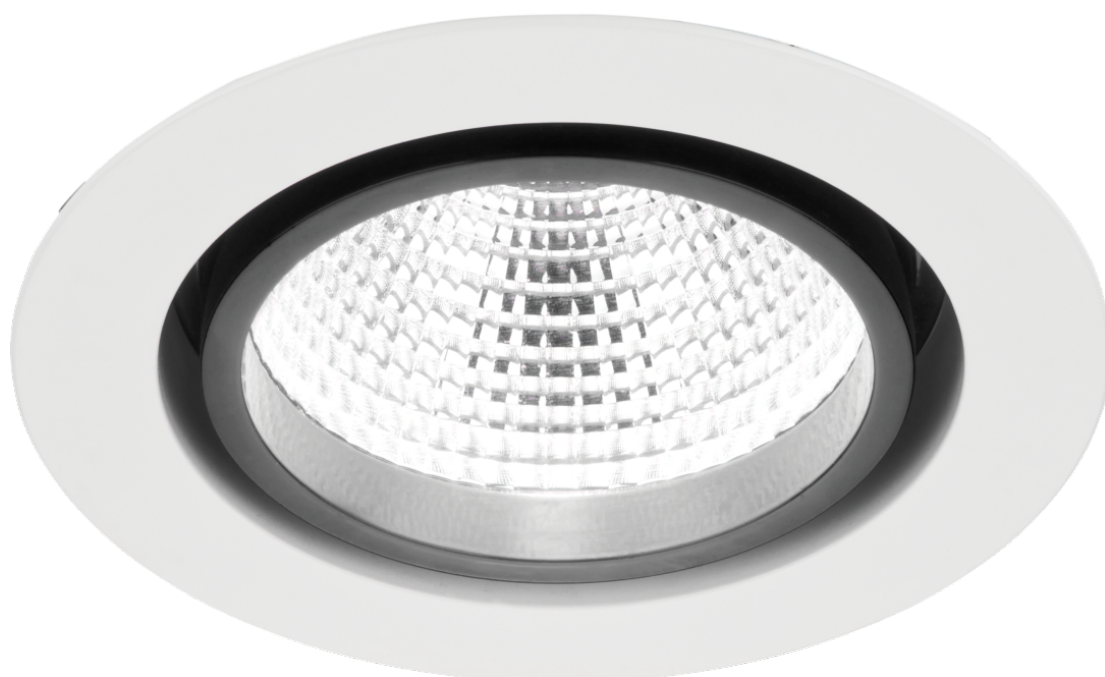

# Luminaire downlight LUGSTAR PREMIUM LED p/t ED 4250lm/840 IP44 30° blanc noir

Kod Electriquo: 94968 Kod LUG: 030261.5L08.313

## Dane techniczne:

- Angle du faisceau **30°**
- Efficacité [lm/W] **104**
- Flux du luminaire [lm] **4250**
- Puissance du luminaire [W] **41**
- Température de couleur [K] **4000**
- IRC/Ra **≥80**
- Plage de température de fonctionnement [°C] **0 ... +40**
- Poids net [kg] **1,1**
- Quantité dans le paquet **1**

- Quantité par palette **240**
- Dimensions [mm] LB **192 117**
- Dimensions de montage [mm] L **170**
- Détail **czarny**
- Angle du faisceau **30°**
- Efficacité [lm/W] **104**
- Flux du luminaire [lm] **4250**
- Puissance du luminaire [W] **41**
- Température de couleur [K] **4000**
- IRC/Ra **≥80**
- Plage de température de fonctionnement [°C] **0 ... +40**
- Poids net [kg] **1,1**
- Quantité dans le paquet **1**
- Quantité par palette **240**
- Dimensions [mm] LB **192 117**
- Dimensions de montage [mm] L **170**
- Détail **czarny**
- Déclaration de conformité CE **Deklaracja zgodności CE**
- Certificat GOST **Certyfikat GOST**
- Alimentation 220-240V 50/60Hz **Zasilanie 220-240V 50/60Hz**
- Conformité aux normes ukrainiennes **Zgodność z normami Ukrainy**
- Résistance aux chocs IK04 **Odporność na uderzenia IK04**
- Degré de protection IP20 **Stopień szczelności IP20**
- Source de lumière LED **Źródło światła LED**
- Classe de protection II **Klasa ochronności II**
- Ne pas recouvrir de matériau isolant thermique. **Nie okrywać materiałem termoizolacyjnym**
- Degré de protection IP20/44 **Stopień szczelności IP20/44**

Luminaire downlight décoratif pour installation dans des plafonds suspendus avec indice de protection IP20 et IP44, pour sources lumineuses LED.

- Haute efficacité > 90 lm/W
- Système de refroidissement passif
- Design moderne
- Installation facile et rapide
- Possibilité de contrôler l'intensité lumineuse