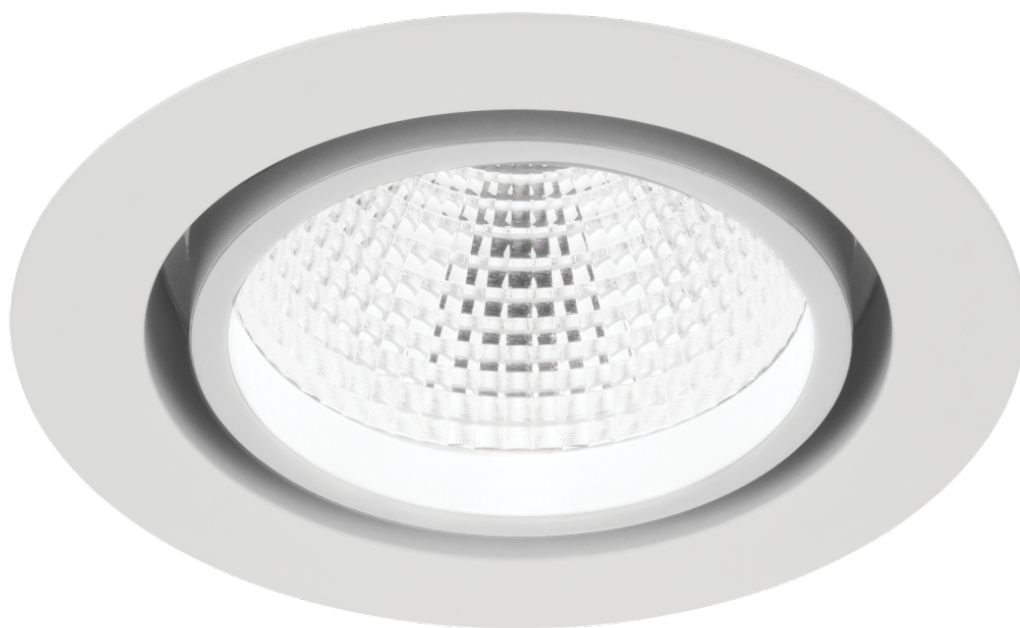

Luminaire downlight LUGSTAR SHOP LED p/t ED 2400lm mode IP44 30° blanc

Kod Electriquo: 95010 Kod LUG: 030451.5L022.31

Dane techniczne:

- Kąt świecenia **30°**
- Moc oprawy[W] **30**
- Skuteczność[lm/W] **80**
- Strumień oprawy[lm] **2400**
- Temperatura barwowa[K] **3250**
- CRI/Ra **>90**
- Ilość w opakowaniu **1**
- Masa netto[kg] **1,7**
- Ilość na palecie **240**

- Wymiary [mm] W H **192 160**
- Wymiary montażowe [mm] W **170**
- Stopień szczelności **IP20/44**
- Kąt świecenia **30°**
- Moc oprawy[W] **30**
- Skuteczność[lm/W] **80**
- Strumień oprawy[lm] **2400**
- Temperatura barwowa[K] **3250**
- CRI/Ra **>90**
- Ilość w opakowaniu **1**
- Masa netto[kg] **1,7**
- Ilość na palecie **240**
- Wymiary [mm] W H **192 160**
- Wymiary montażowe [mm] W **170**
- Stopień szczelności **IP20/44**
- Deklaracja zgodności CE **Deklaracja zgodności CE**
- Certyfikat GOST **Certyfikat GOST**
- Odporność na uderzenia IK04 **Odporność na uderzenia IK04**
- Zasilanie 220-240V 50/60Hz **Zasilanie 220-240V 50/60Hz**
- Zgodność z normami Ukrainy **Zgodność z normami Ukrainy**
- Stopień szczelności IP20 **Stopień szczelności IP20**
- Źródło światła LED **Źródło światła LED**
- Klasa ochronności II **Klasa ochronności II**
- Nie okrywać materiałem termoizolacyjnym **Nie okrywać materiałem termoizolacyjnym**
- Odporność na uderzenia IK00 **Odporność na uderzenia IK00**
- Stopień szczelności IP20/44 **Stopień szczelności IP20/44**

Dekoracyjna oprawa typu downlight do zabudowy w sufitach podwieszanych o stopniu szczelności IP20 oraz IP20/44, na źródła światła LED.

- Wysoka skuteczność >60 lm/W
- Pasywny system chłodzenia
- Nowoczesny design
- Redukcja promieniowania IR i UV
- Perfekcyjne oświetlenie powierzchni sprzedażowej

Parametry

DANE MECHANICZNE

Montaż w suficie, przy pomocy uchwytów (w komplecie)

Obudowa aluminium

DANE ELEKTRYCZNE

Efektywność zasilacza >90%

Zasilanie 220-240V 50/60Hz

Zawiera źródło światła tak