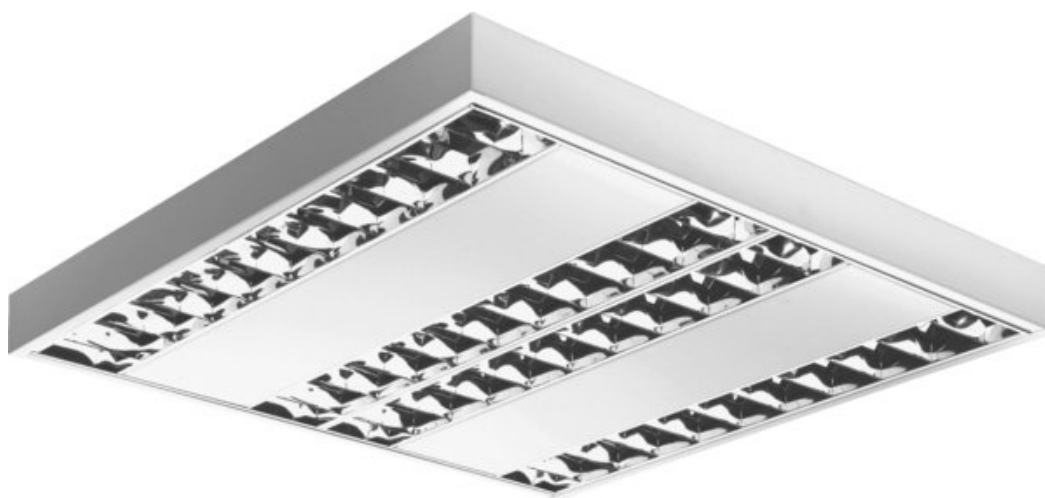

LUGCLASSIC T5 600x600 p/t HF 4x14W 3h M PAR B blanc

Kod Electriquo: 96473 Kod LUG: 060011.141B.3102.020

UWAGA: Zdjęcie poglądowe dla całej rodziny produktów.

Dane techniczne:

- Pouvoir **4x14W**
- Poignée **G5**
- Pouvoir **4x14W**
- Poignée **G5**
- Tension d'alimentation **230V**
- Classe de protection **I**
- Autorisation de montage sur des surfaces normalement inflammables **TAK**
- Certificat Gost-R **TAK**
- Conformité aux normes européennes (CE) **TAK**
- Conformité aux normes ukrainiennes **TAK**
- Certificat de sécurité européen (ENEC) **TAK**
- Classe de protection IP **IP20**
- Système de ballast/d'allumage **elektroniczny**

- type_de_source_lumineuse_t5_g5 źródło światła T5 G5

Charakterystyka

oprawa rastrowa natynkowa przeznaczona do energooszczędnych świetlówek liniowych T5

Opis techniczny

obudowa oprawy wykonana z blachy stalowej w kolorze białym, aluminiowy raster paraboliczny (PAR) błyszczący lub matowy, statecznik elektroniczny

Zastosowanie

pomieszczenia użyteczności publicznej, biura, sale konferencyjne, komputerowe, lekcyjne i wykładowe, redakcje gazet

Montaż

bezpośrednio na suficie

Wymiary

Kod	WymiaryLxWxH [mm]	Masa[kg]
060011.131.2001	595 595 55	3,3
060011.132.2001	595 595 55	3,3
060011.141.2002	595 595 55	3,8
060011.141.2003	595 595 55	4,0
060011.141.2004	595 595 55	4,0
060011.141.2005	595 595 55	4,0
060011.142.2002	595 595 55	3,8
060011.142.2003	595 595 55	4,0
060011.142.2004	595 595 55	4,0
060011.142.2005	595 595 55	4,0