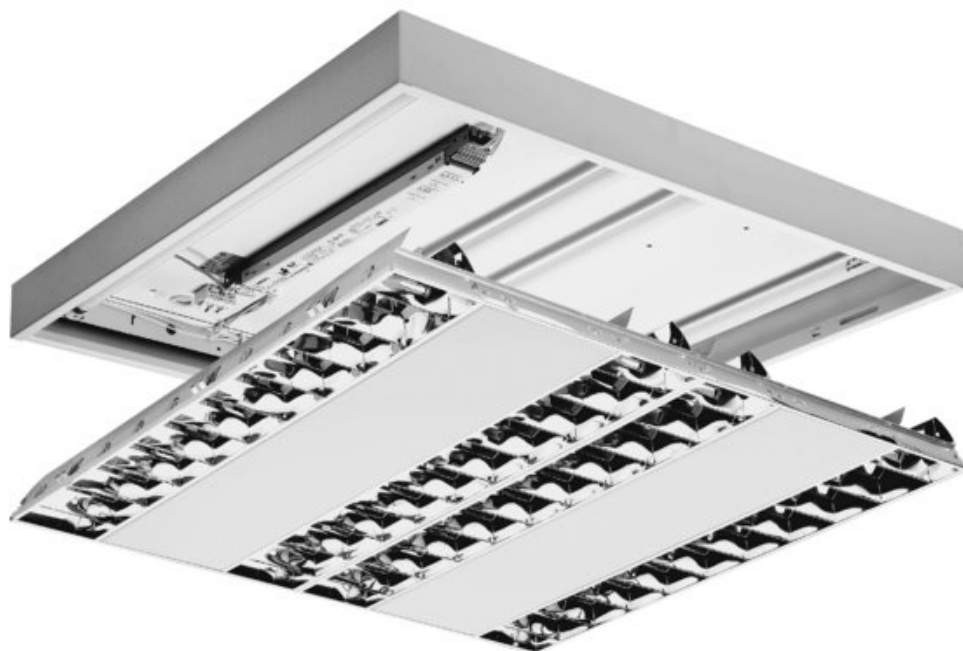

UWAGA: Zdjęcie poglądowe dla całej rodziny produktów.