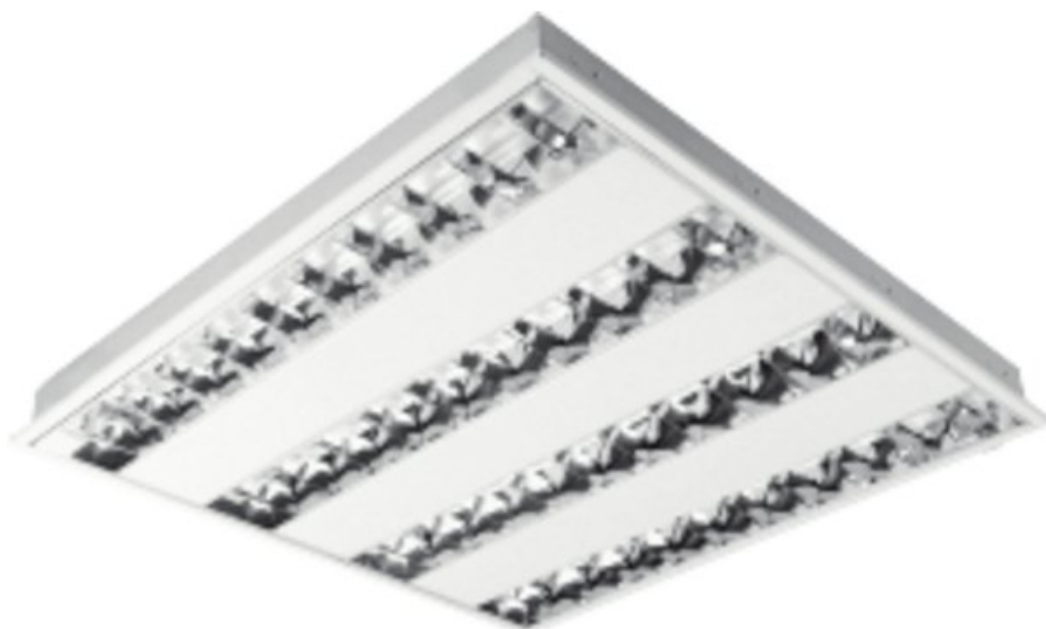

UWAGA: Zdjęcie poglądowe dla całej rodziny produktów.