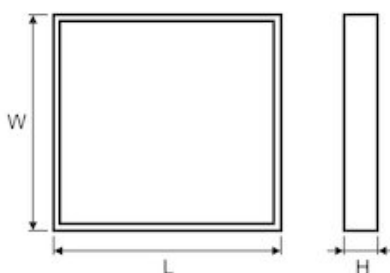

- type_de_source_lumineuse_t5_g5 źródło światła T5 G5

Charakterystyka

oprawa rastrowa natynkowa przeznaczona do energooszczędnych świetlówek liniowych T5

Opis techniczny

obudowa oprawy wykonana z blachy stalowej w kolorze białym, aluminiowy raster paraboliczny (PAR) błyszczący lub matowy, statecznik elektroniczny

Zastosowanie

pomieszczenia użyteczności publicznej, biura, sale konferencyjne, komputerowe, lekcyjne i wykładowe, redakcje gazet

Montaż

bezpośrednio na suficie

Wymiary

Kod	WymiaryLxWxH [mm]	Masa[kg]
060011.131.2001	595 595 55	3,3
060011.132.2001	595 595 55	3,3
060011.141.2002	595 595 55	3,8
060011.141.2003	595 595 55	4,0
060011.141.2004	595 595 55	4,0
060011.141.2005	595 595 55	4,0
060011.142.2002	595 595 55	3,8
060011.142.2003	595 595 55	4,0
060011.142.2004	595 595 55	4,0
060011.142.2005	595 595 55	4,0