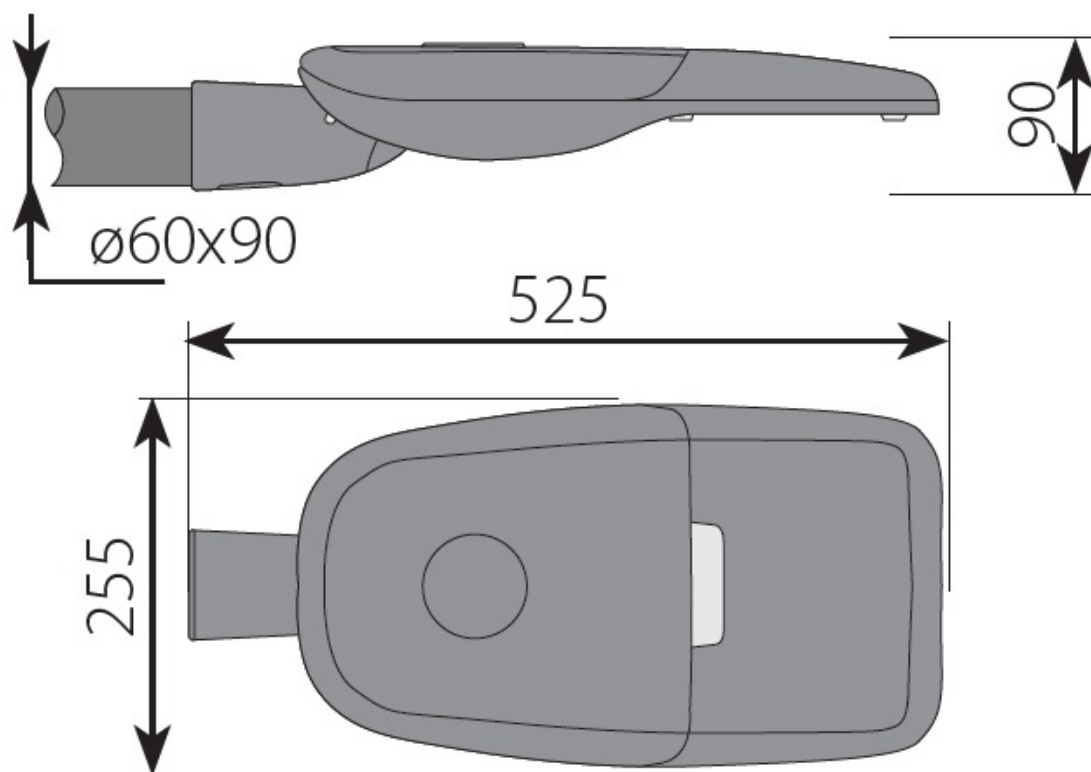

Réverbère LED 1-32-68W

Kod Electriquo: 96531

UWAGA: Zdjęcie poglądowe dla całej rodziny produktów.

Dane techniczne:

- Pouvoir **68W**
- Flux lumineux de la lampe [lm] **10200lm**
- Source de lumière **32xLED**
- Pouvoir **68W**
- Flux lumineux de la lampe [lm] **10200lm**
- Source de lumière **32xLED**

Nowoczesne oprawy LED zapewniają zoptymalizowaną wydajność fotometryczną przy niskich kosztach inwestycyjnych. Jest to idealna oprawa do poprawy poziomów natężenia oświetlenia w miastach, przy jednoczesnym oszczędzaniu energii. Oprawa wykonana z odlewu aluminiowego. Układ optyczny wykonany w postaci modułowej z zastosowaniem najnowszej diody LED firmy PHILIPS, CREE, OSRAM. Neoprenowa uszczelka zapewnia szczelność oprawy na poziomie IP66, a szyba o wysokim stopniu czystości i odporności na uderzenia IK10 co zapewnia wieloletnie użytkowanie. Dzięki wymiennym modułom idealnie dostosowuje się do wymagań oświetleniowych zarówno dla ciągów pieszych jak dróg głównych

ŁATWA I BEZPIECZNA KONSERWACJA

- beznarzędziowe czynności konserwacyjne
- zabezpieczenie pokrywy przed zamknięciem podczas konserwacji
- modułowa wymiana panelu LED

DANE TECHNICZNE

| | |
|--------------------------------|--------------------|
| Typ LED Chip | Luxeon T |
| Szczelność oprawy | IP 66 |
| Odporność na uderzenia | IK 10 |
| Klasa ochronności elektrycznej | I lub II |
| Temperatura pracy | od -30°C do +60° C |

WYMIARY

UWAGA: Zdjęcie poglądowe dla całej rodziny produktów.

UWAGA: Zdjęcie poglądowe dla całej rodziny produktów.

UWAGA: Zdjęcie poglądowe dla całej rodziny produktów.