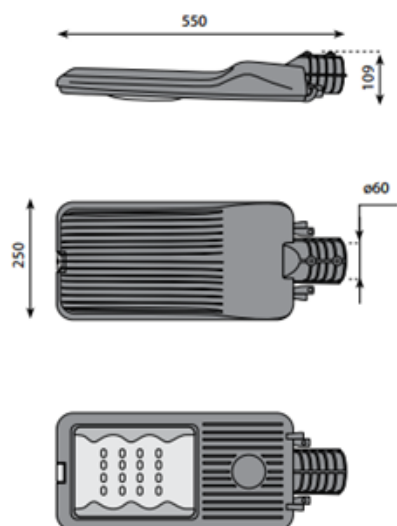

DANE TECHNICZNE

Typ LED Chip	Luxeon T
Szczelność oprawy	IP 66
Odporność na uderzenia	IK 10
Klasa ochronności elektrycznej	I lub II
Temperatura pracy	od -30°C do +60° C

WYMIARY

UWAGA: Zdjęcie poglądowe dla całej rodziny produktów.