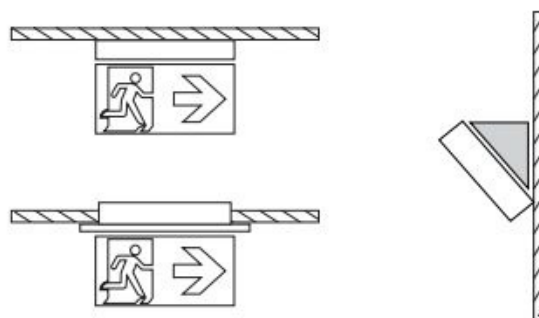

SUS 5.0 C0/014_ZAWIESIE_OMS

Kod Electriquo: 96970 Kod TM Technologie: SUS 5.0
C0/014_ZAWIESIE_OMS

Montaż
Mounting

Aksesoria
Accessories

UWAGA: Zdjęcie poglądowe dla całej rodziny produktów.

Aksesoria niezbędne do odpowiedniego typu montażu lamp.