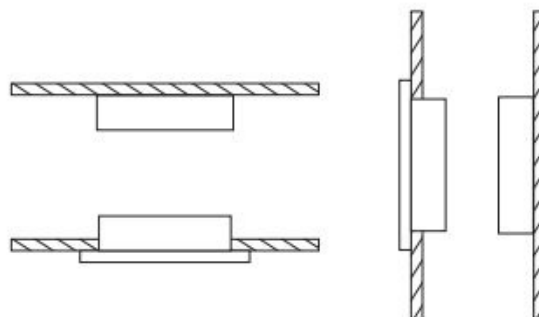

SUS 5.0 C0/014_ZAWIESIE_OMS

Kod Electriquo: 96970 Kod TM Technologie: SUS 5.0
C0/014_ZAWIESIE_OMS

Montaż
Mounting

Aksesoria
Accessories

UWAGA: Zdjęcie poglądowe dla całej rodziny produktów.

Aksesoria niezbędne do odpowiedniego typu montażu lamp.