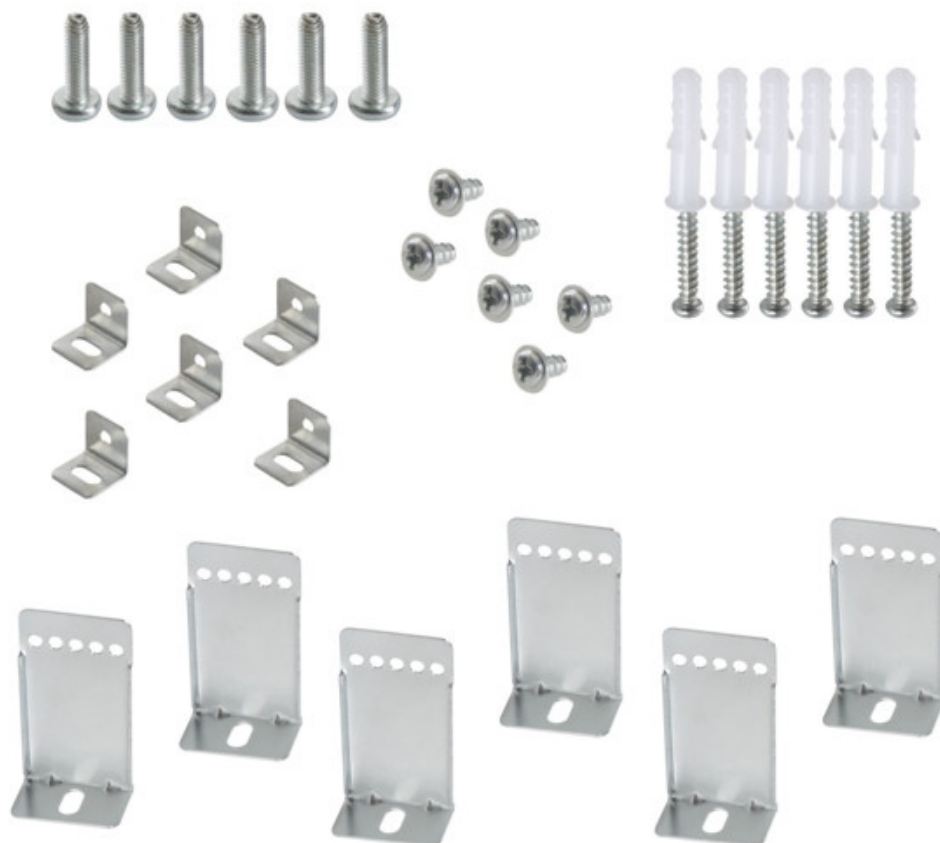

Support de montage NT Bravo S/p Grip 12030

Kod Electriquo: 97846 Kod Kanlux: 28501

Dane techniczne:

- Balance **88g**
- Carton collectif **100**
- Matériel **stal**
- Balance **88g**
- Carton collectif **100**
- Matériel **stal**

Uchwyt montażowy NT