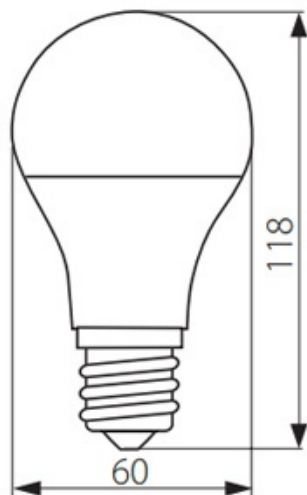

Lampe LED Rapid Maxx E27-nw *la

Kod Electriquo: 99021 Kod Kanlux: 32924

UWAGA: Zdjęcie poglądowe dla całej rodziny produktów.

Dane techniczne:

- Pouvoir **10W**
- Flux lumineux de la lampe [lm] **1050 lm**
- Température de couleur [K] **4000K**
- Pouvoir **10W**
- Flux lumineux de la lampe [lm] **1050 lm**
- Température de couleur [K] **4000K**
- 405 **zasilanie 220-240V**
- 1090 **częstotliwość znamionowa 50/60Hz**
- 119 **nie stosować ze ściemniaczem**
- 79 **trzonek E27**
- 1482 **moc 12W**