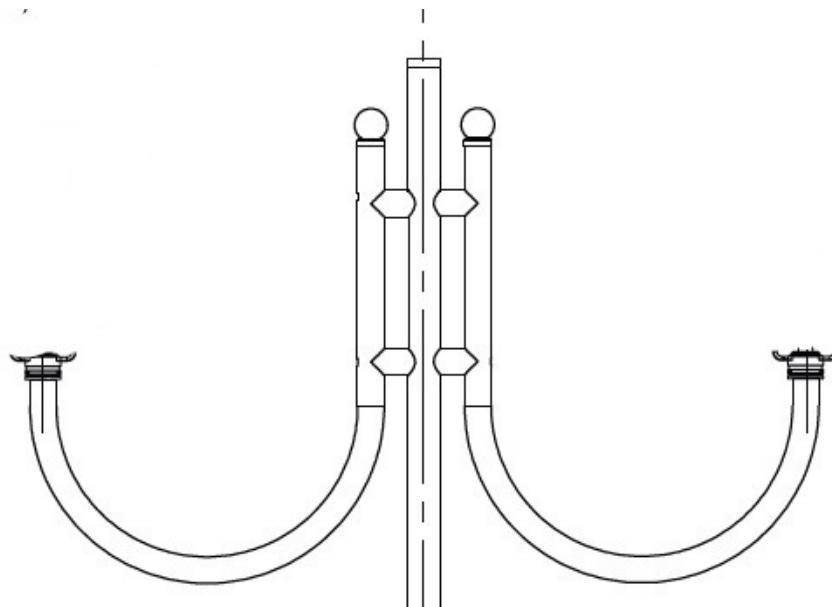

Couronne décorative à deux branches WC1/2G 1,5/0,7

Kod Electricquo: 99067

UWAGA: Zdjęcie poglądowe dla całej rodziny produktów.

Dane techniczne:

- Diamètre d'extrémité -
- Hauteur de la flèche -
- Portée de la flèche **0,7m**
- Diamètre d'extrémité -
- Hauteur de la flèche -
- Portée de la flèche **0,7m**

Couronne décorative à deux branches K 500