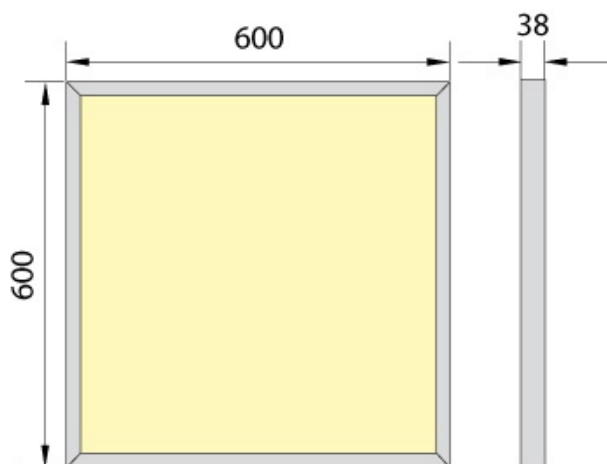

klosz: z płyty z polistyrenu (PS), mleczny

obudowa: aluminiowa rama, malowana proszkowo

zasilacz LED: zamocowany poza oprawą, idealnie mieszczący się wewnątrz aluminiowej ramy (zasilacz LED w komplecie z oprawą)

wersja kolorystyczna: biały

montaż: nastropowy za pomocą specjalnego metalowego mocowania sufitowego (mocowanie w komplecie z oprawą)

zastosowanie: oświetlenie sal konferencyjnych, wykładowych, biur, urzędów i innych pomieszczeń użyteczności publicznej, itp.